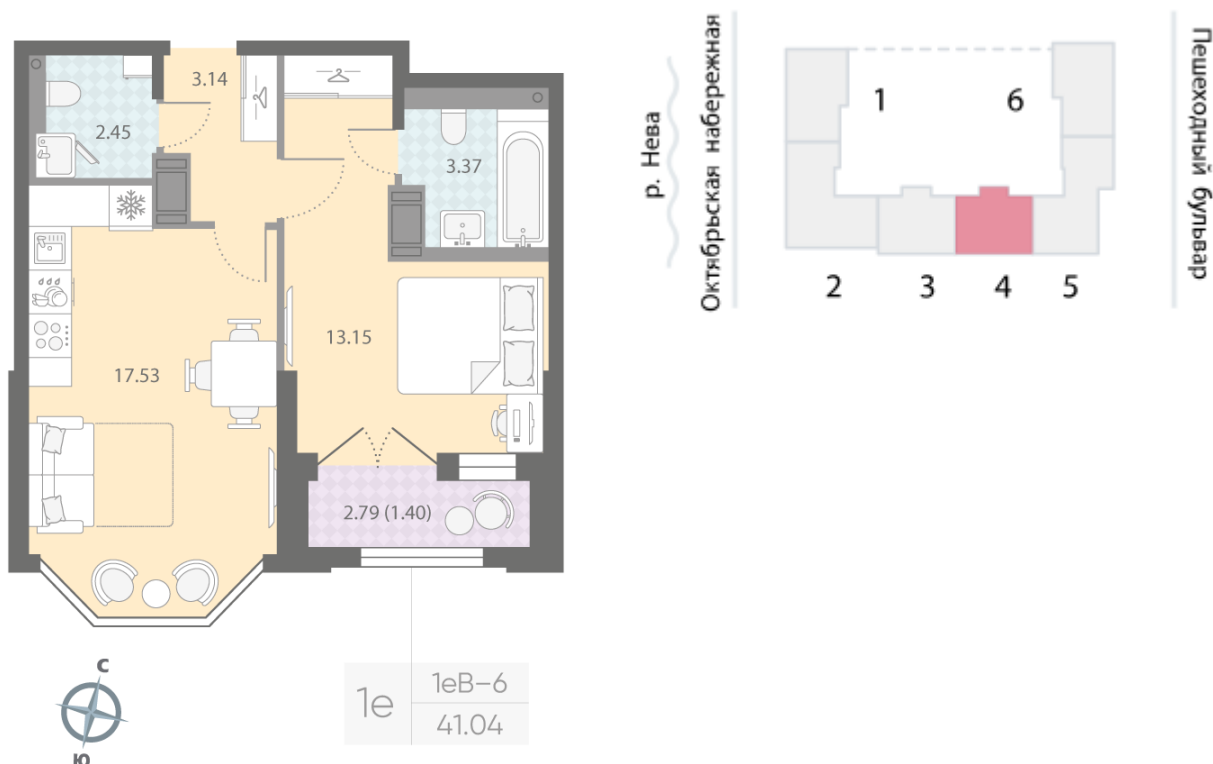

Жилой комплекс «Цивилизация на Неве», дом 7

Срок сдачи: III кв. 2027

Адрес: Невский район, Октябрьская набережная

Станция метро: Улица Дыбенко

1-комнатная евро квартира №290

Цена со скидкой 10%:	11 409 120 руб	Подъезд:	4
Базовая цена:	12 677 256 руб	Этаж:	13
Количество комнат	1	Всего этажей	18
Общая площадь	41.0 м²	Тип планировки:	1eB-6-13
		Отделка:	white box

Европланировка

2+ санузла

Увеличенные окна

Мастер-спальня

Информация действительна на 26.12.2024

8 (800) 325-01-01

* Данное предложение не является публичной офертой