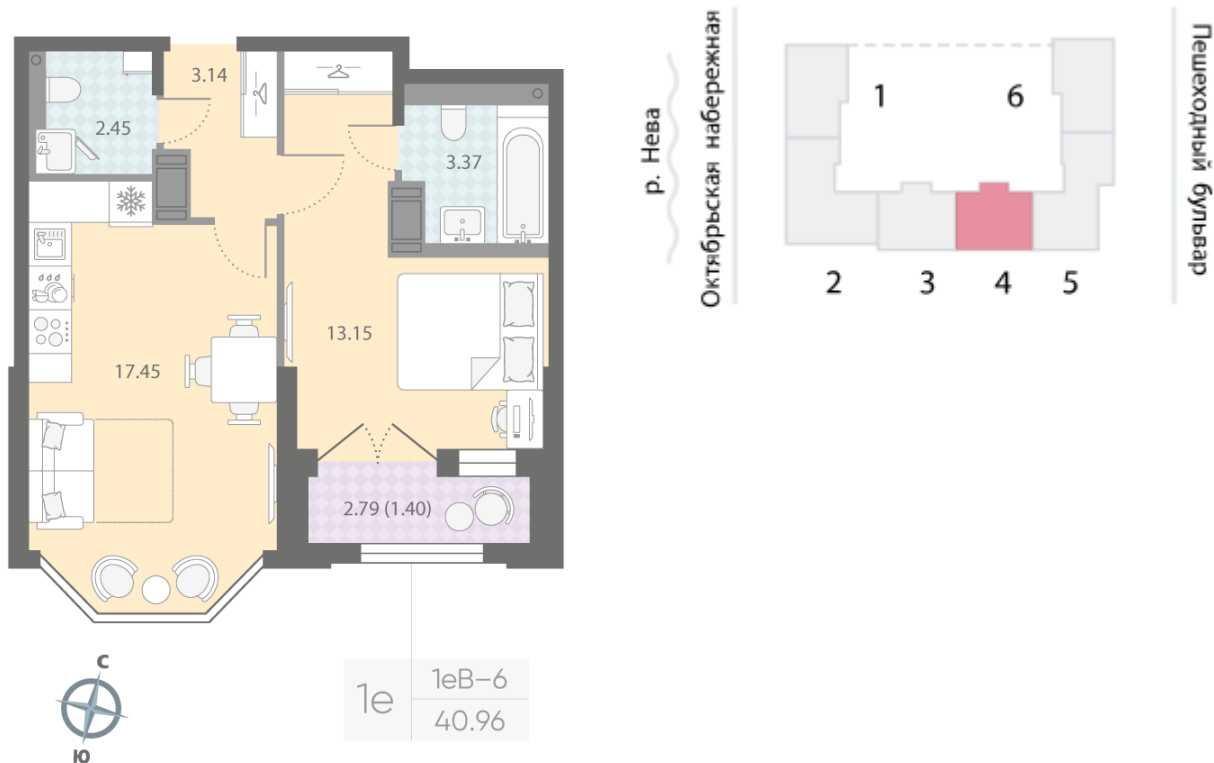

Жилой комплекс «Цивилизация на Неве», дом 7

Срок сдачи: III кв. 2027

Адрес: Невский район, Октябрьская набережная

Станция метро: Улица Дыбенко

1-комнатная евро квартира №286

Цена со скидкой 10%:	11 264 000 руб	Подъезд:	4
Базовая цена:	12 517 376 руб	Этаж:	12
Количество комнат	1	Всего этажей	18
Общая площадь	41.0 м²	Тип планировки:	1eB-6-12
		Отделка:	white box

Европланировка

2+ санузла

Увеличенные окна

Мастер-спальня

Информация действительна на 26.12.2024

8 (800) 325-01-01

* Данное предложение не является публичной офертой