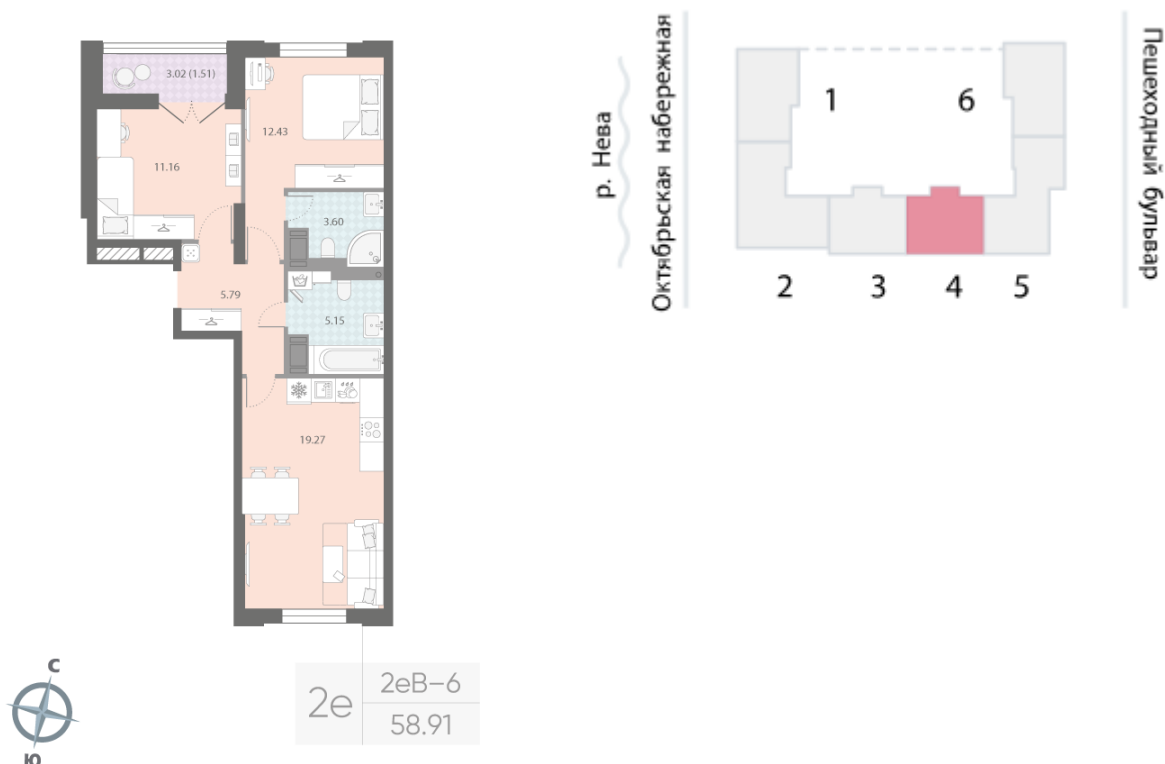

Жилой комплекс «Цивилизация на Неве», дом 7

Срок сдачи: III кв. 2027

Адрес: Невский район, Октябрьская набережная

Станция метро: Улица Дыбенко

2-комнатная евро квартира №276

Цена со скидкой 10%:	15 257 690 руб	Подъезд:	4
Базовая цена:	16 954 298 руб	Этаж:	9
Количество комнат	2	Всего этажей	18
Общая площадь	58.9 м²	Тип планировки:	2еВ-6-9
		Отделка:	white box

Европланировка

2+ санузла

Увеличенные окна

Мастер-спальня

Информация действительна на 26.12.2024

8 (800) 325-01-01

* Данное предложение не является публичной офертой