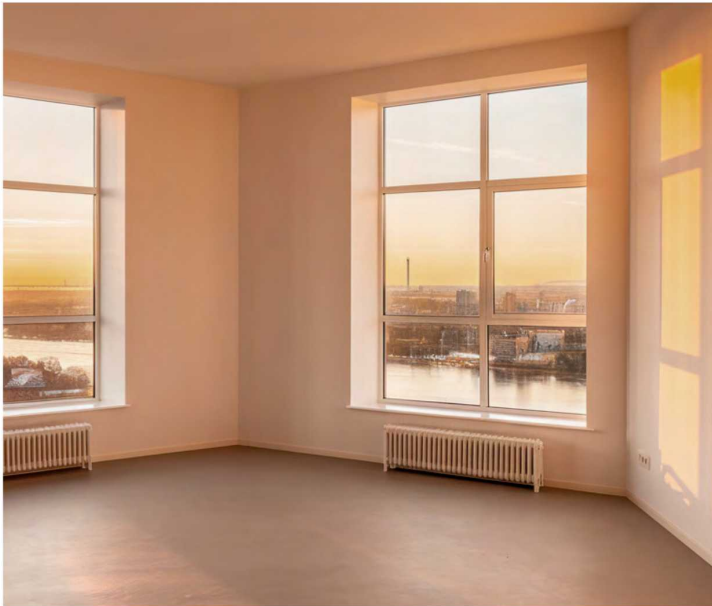

Жилой комплекс «Цивилизация на Неве», дом 7

Срок сдачи: III кв. 2027

Адрес: Невский район, Октябрьская набережная

Станция метро: Улица Дыбенко

2-комнатная евро квартира №276

Цена со скидкой 10%:	15 257 690 руб	Подъезд:	4
Базовая цена:	16 954 298 руб	Этаж:	9
Количество комнат	2	Всего этажей	18
Общая площадь	58.9 м ²	Тип планировки:	2еВ-6-9
		Отделка:	white box

Информация действительна на 26.12.2024

8 (800) 325-01-01

* Данное предложение не является публичной офертой

Жилой комплекс «Цивилизация на Неве», дом 7

Харизматичный и притягательный проект, расположившийся всего в 7 км от исторического центра Санкт-Петербурга вдоль набережной Невы. Эксклюзивная локация, премиальное качество строительства, разнообразие планировок квартир и гармоничная внутриквартальная среда – для тех, кто не согласен на меньшее.

Жилой комплекс «Цивилизация на Неве», дом 7

Квартиры с отделкой WHITE BOX

- стены подготовлены для оклейки обоями – штукатурка, шпаклевка, грунтовка
- стены в санузлах подготовлены под укладку керамической плитки
- горизонтальная система отопления
- стальные радиаторы с нижним подключением (скрытая разводка)
- полная разводка электрики
- полы – звукоизоляция и цементная стяжка