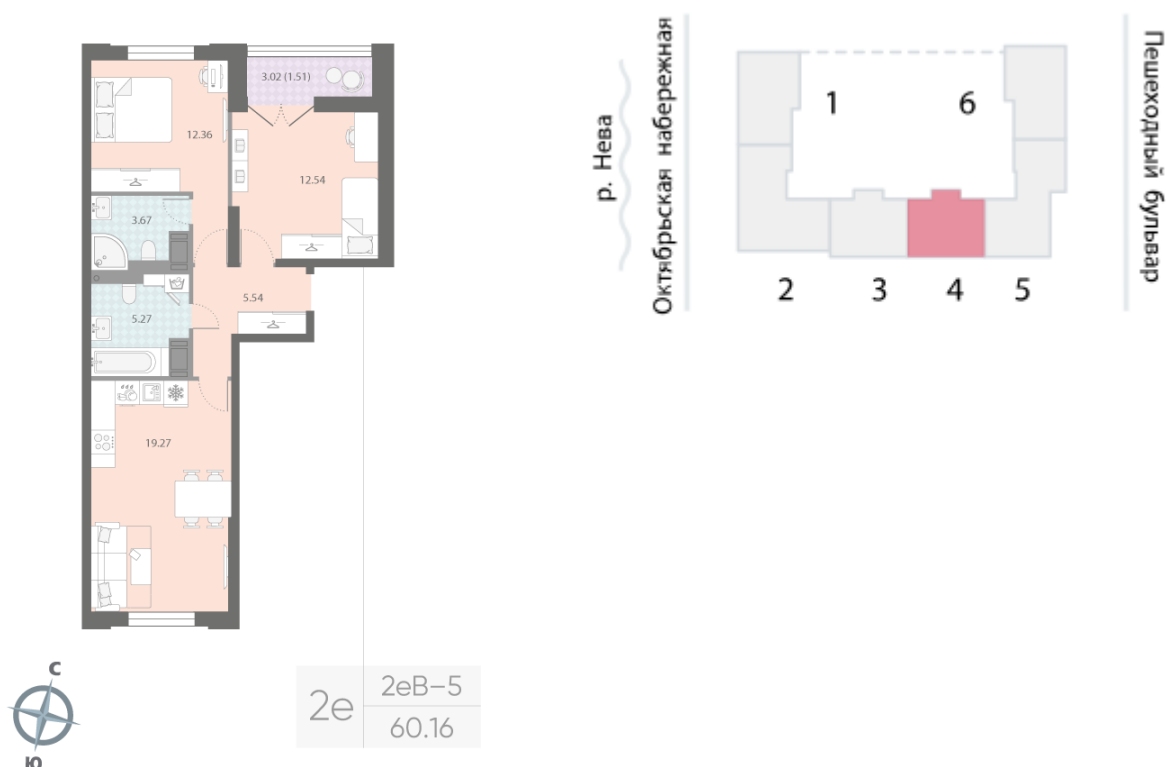

Жилой комплекс «Цивилизация на Неве», дом 7

Срок сдачи: III кв. 2027

Адрес: Невский район, Октябрьская набережная

Станция метро: Улица Дыбенко

2-комнатная евро квартира №273

Цена со скидкой 10%:	15 521 280 руб	Подъезд:	4
Базовая цена:	17 247 872 руб	Этаж:	9
Количество комнат	2	Всего этажей	18
Общая площадь	60.2 м²	Тип планировки:	2eB-5-9
		Отделка:	white box

Европланировка

2+ санузла

Увеличенные окна

Мастер-спальня

Информация действительна на 27.12.2024

8 (800) 325-01-01

* Данное предложение не является публичной офертой