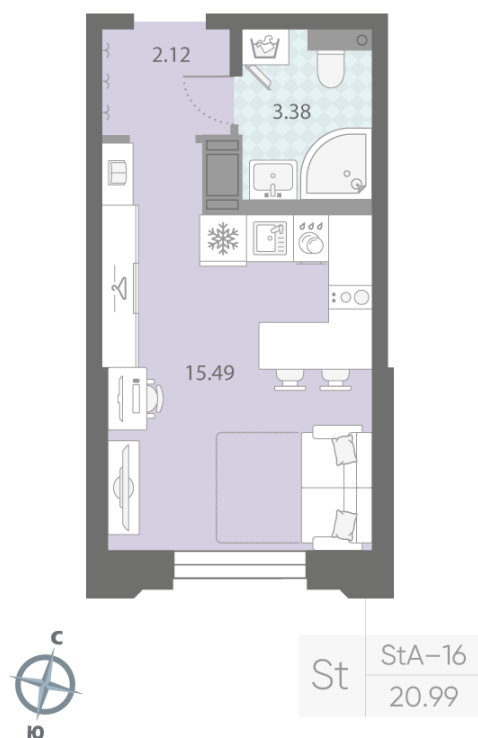

Количество комнат 1

Общая площадь 21.0 м²

Подъезд: 4

Этаж: 5

Всего этажей 18

Тип планировки: StA-16-5

Отделка: white box

Увеличенные окна