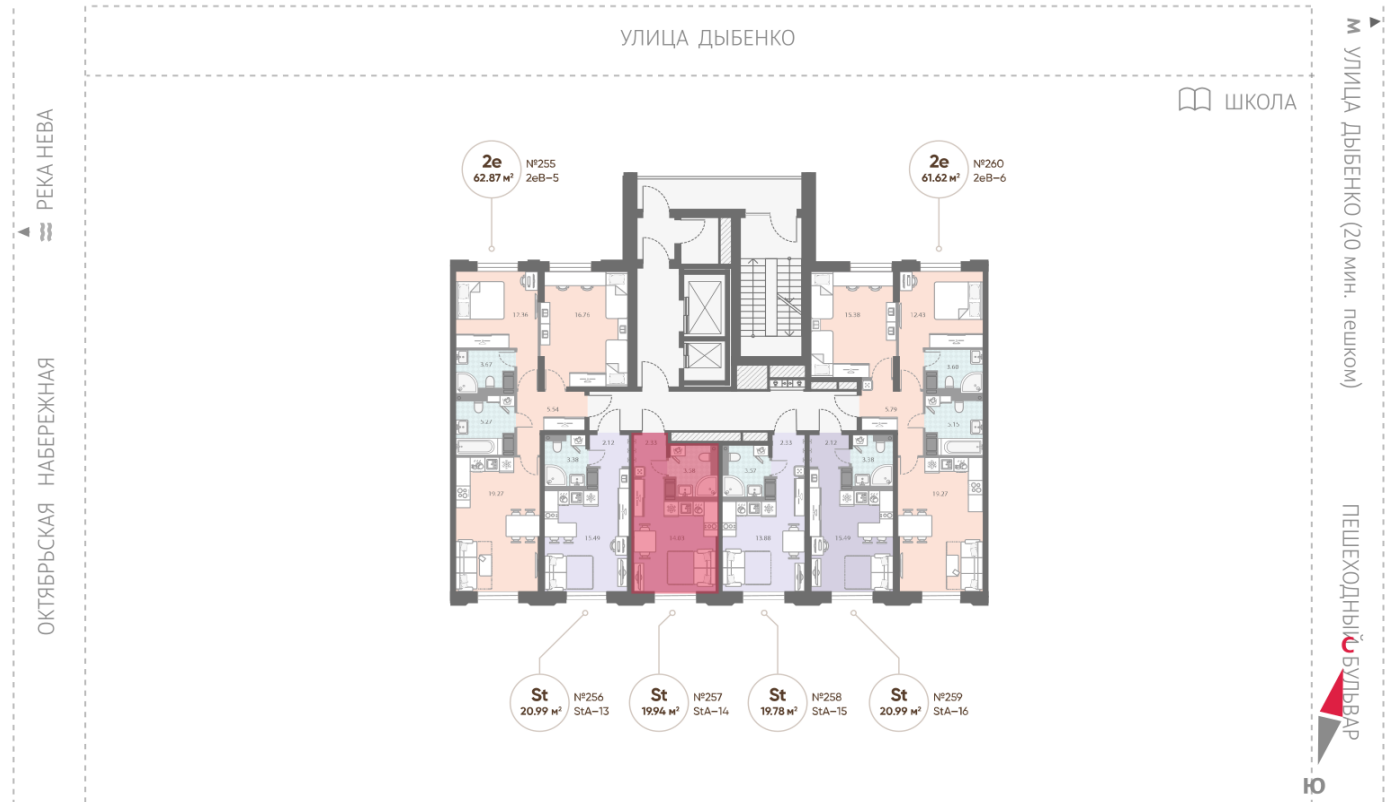

*Данное предложение не является публичной офертой. Информация актуальна на 04.12.2024