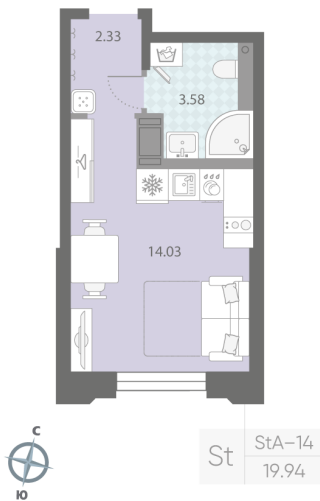

Жилой комплекс «Цивилизация на Неве»

Адрес Невский район, Октябрьская набережная

дом 7, этаж 5

Студия №257

Общая площадь 19.9 м²

Тип планировки StA-14-5

Срок сдачи III кв. 2027

Класс жилья Бизнес

White box

5 802 540 руб.
Цена со скидкой 10%

6 448 596 руб.

базовая цена

[Ссылка на квартиру на сайте](#)

Увеличенные окна

*Данное предложение не является публичной офертой. Информация актуальна на 04.12.2024