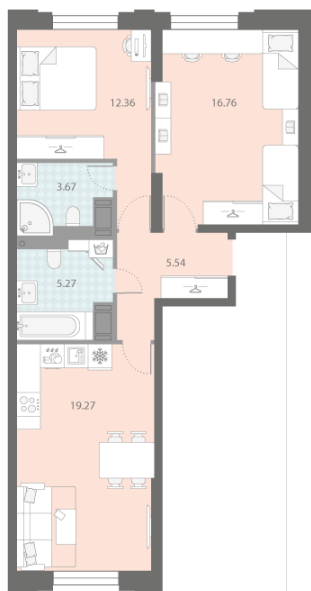

Европланировка

2+ санузла

Увеличенные окна

Мастер-спальня

р. Нева
Октябрьская набережная

Пешеходный бульвар

2е 2еВ-5
62.87

Информация действительна на 27.12.2024