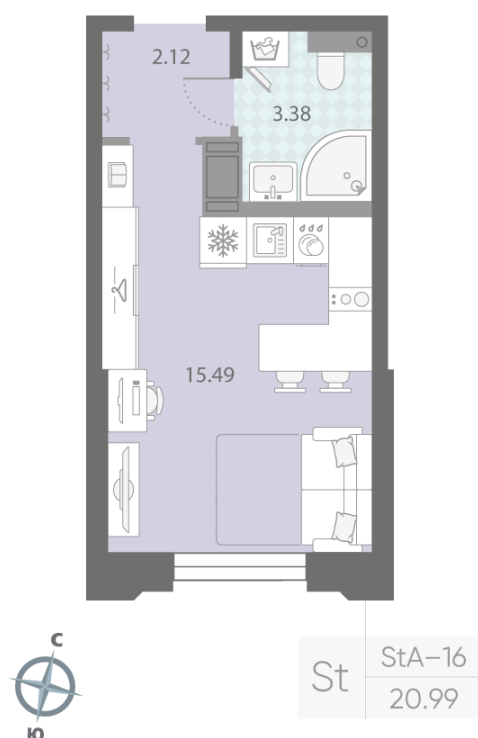

Количество комнат 1

Общая площадь 21.0 м²

Подъезд: 4

Этаж: 3

Всего этажей 18

Тип планировки: StA-16-3

Отделка: white box

Увеличенные окна