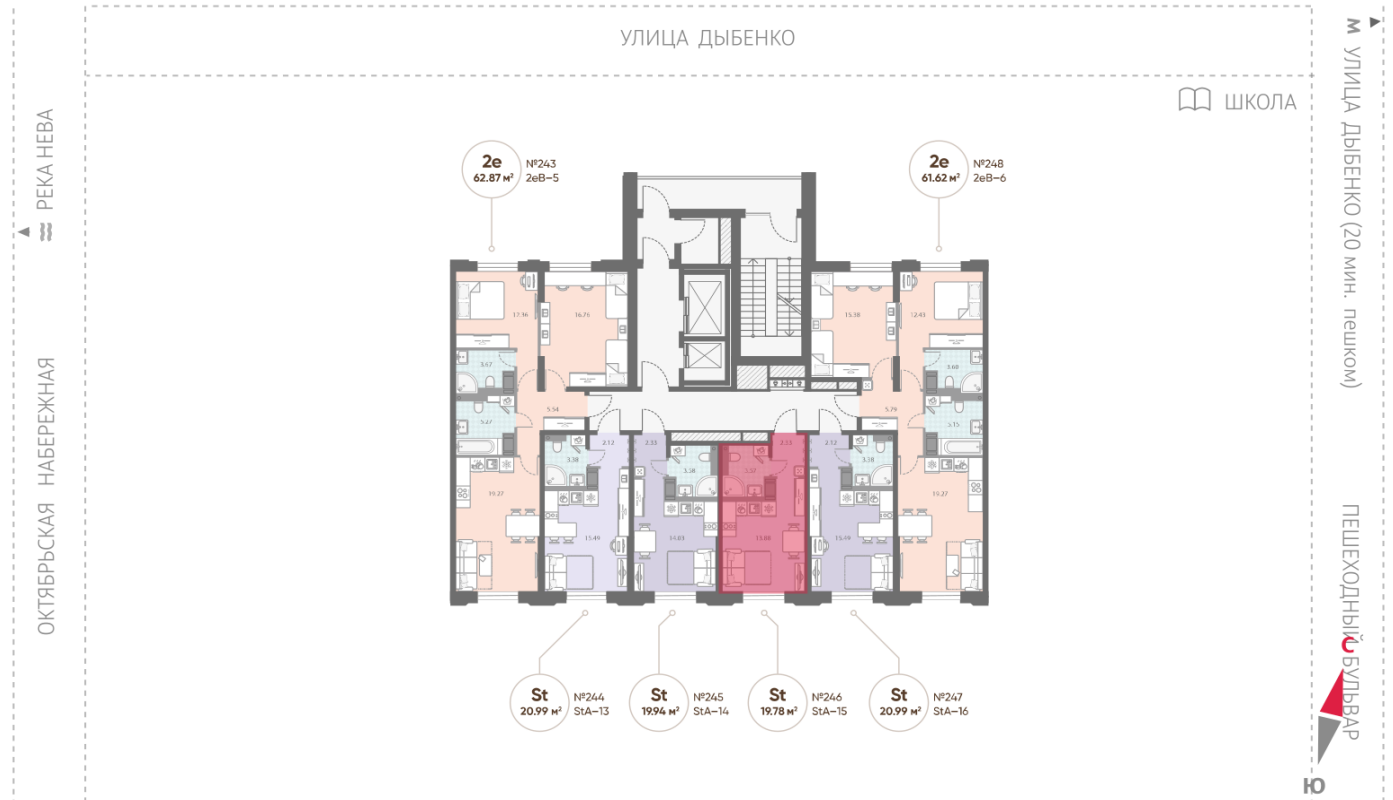

*Данное предложение не является публичной офертой. Информация актуальна на 24.11.2024