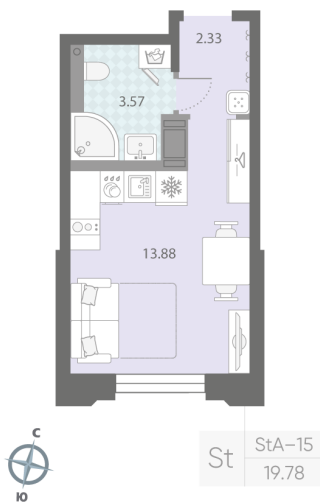

## Жилой комплекс «Цивилизация на Неве»

Адрес Невский, Октябрьская набережная

дом 7, этаж 3

Студия №246

Общая площадь 19.8 м<sup>2</sup>

Тип планировки StA-15-3

Срок сдачи III кв. 2027

Класс жилья Бизнес

White box

**5 617 520 руб.**  
спецпредложение

**6 606 520 руб.**  
базовая цена

[Ссылка на квартиру на сайте](#)

Увеличенные окна

\*Данное предложение не является публичной офертой. Информация актуальна на 24.11.2024