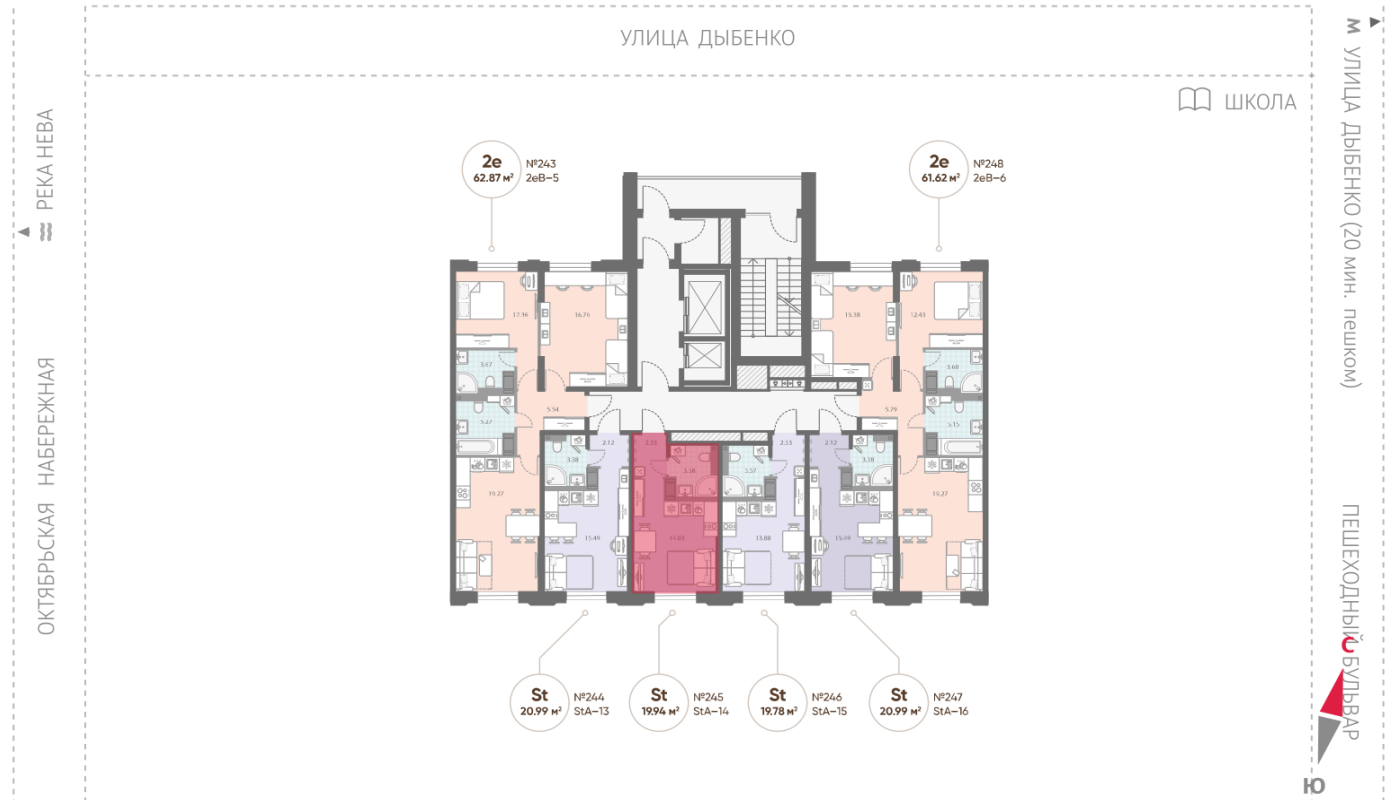

*Данное предложение не является публичной офертой. Информация актуальна на 24.11.2024