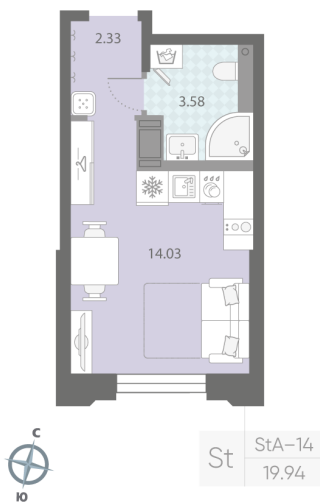

## Жилой комплекс «Цивилизация на Неве»

Адрес Невский, Октябрьская набережная  
дом 7, этаж 3  
Студия №245

Общая площадь 19.9 м<sup>2</sup>

Тип планировки StA-14-3

Срок сдачи III кв. 2027

Класс жилья Бизнес

White box

**5 662 960 руб.**  
спецпредложение

**6 659 960 руб.**  
базовая цена

[Ссылка на квартиру на сайте](#)

Увеличенные окна

\*Данное предложение не является публичной офертой. Информация актуальна на 24.11.2024