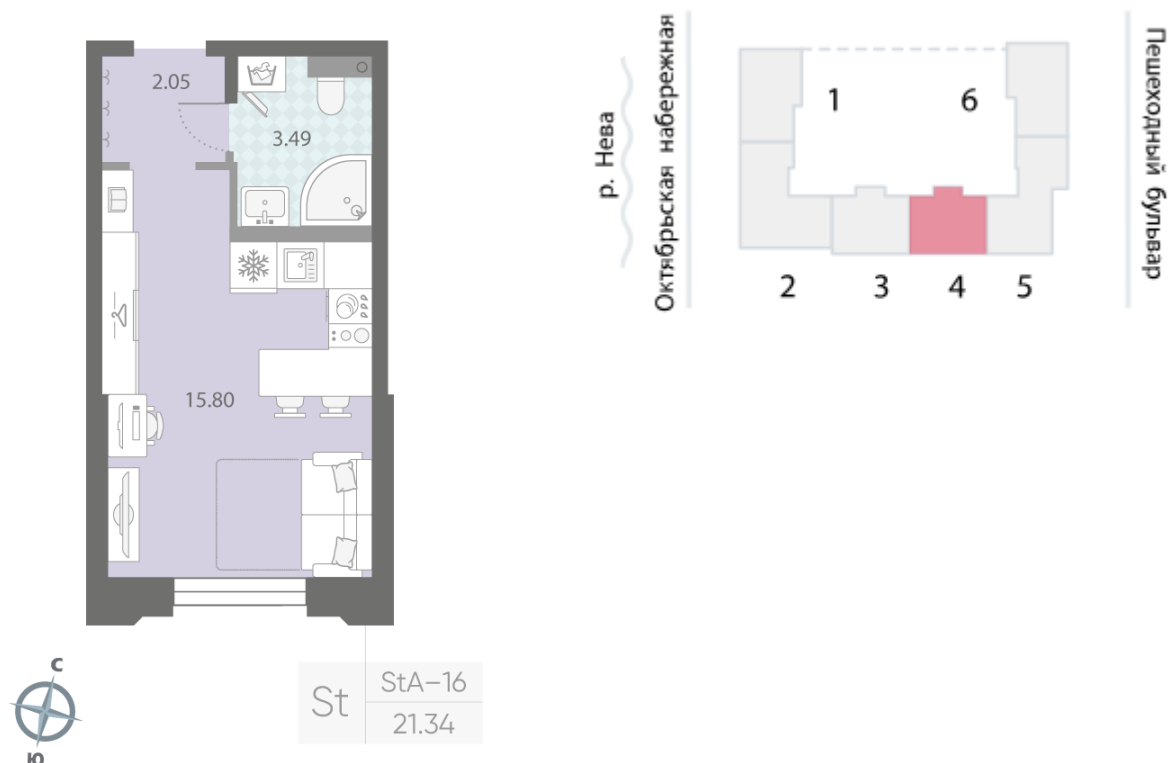

Жилой комплекс «Цивилизация на Неве», дом 7

Срок сдачи: III кв. 2027

Адрес: Невский район, Октябрьская набережная

Станция метро: Улица Дыбенко

Студия №241

Цена со скидкой 10%:	6 039 220 руб	Подъезд:	4
Базовая цена:	6 711 430 руб	Этаж:	2
Количество комнат	1	Всего этажей	18
Общая площадь	21.3 м²	Тип планировки:	StA-16-2
		Отделка:	white box

Увеличенные окна

Информация действительна на 26.12.2024

8 (800) 325-01-01

* Данное предложение не является публичной офертой