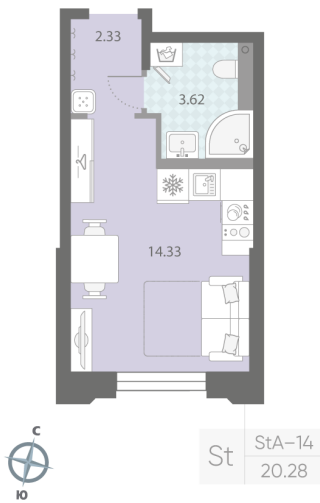

Жилой комплекс «Цивилизация на Неве»

Адрес Невский, Октябрьская набережная
дом 7, этаж 2
Студия №239

Общая площадь 20.3 м²

Тип планировки StA-14-2

Срок сдачи III кв. 2027

Класс жилья Бизнес

White box

5 658 120 руб.
спецпредложение

6 655 896 руб.
базовая цена

[Ссылка на квартиру на сайте](#)

Увеличенные окна

*Данное предложение не является публичной офертой. Информация актуальна на 24.11.2024

Адреса и время работы офисов продаж на сайте lsr.ru в разделе Контакты