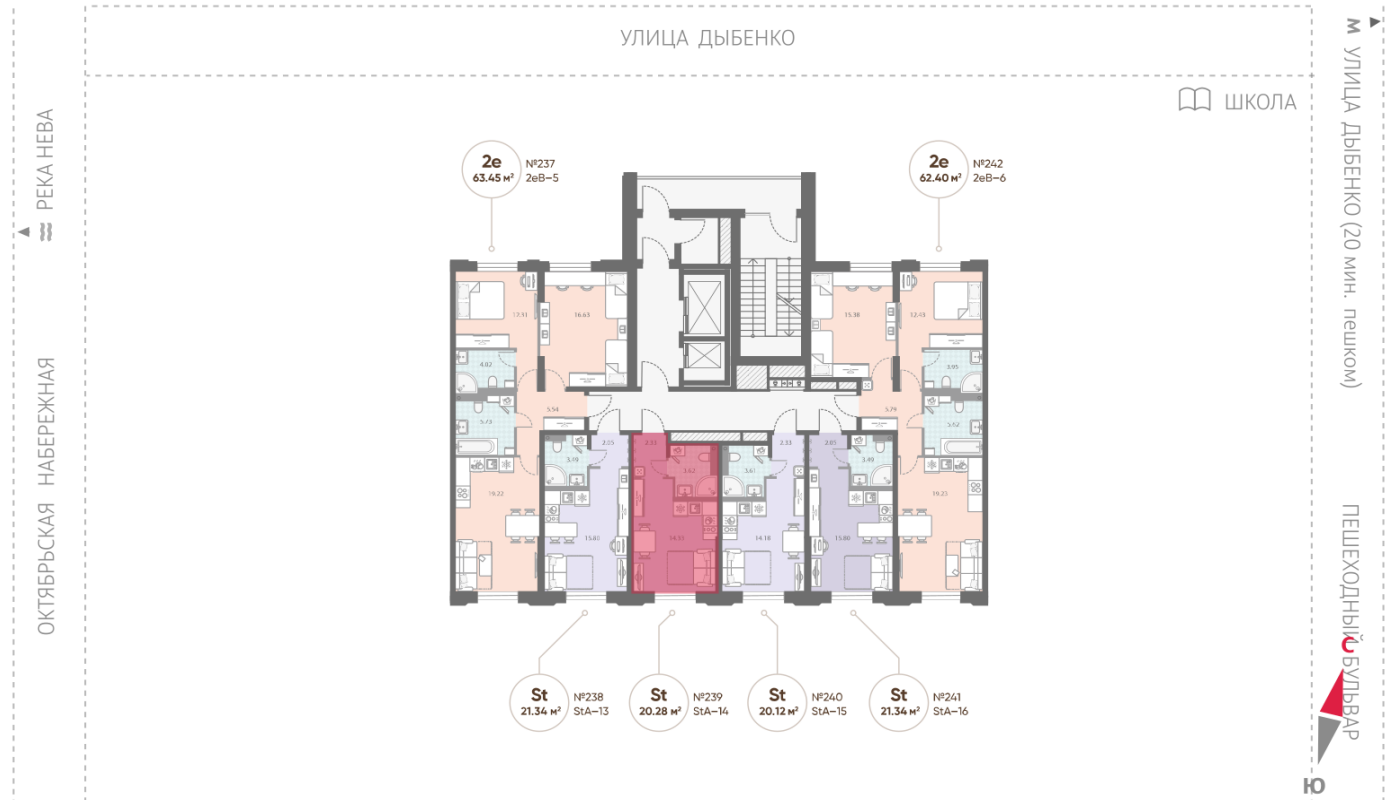

*Данное предложение не является публичной офертой. Информация актуальна на 24.11.2024