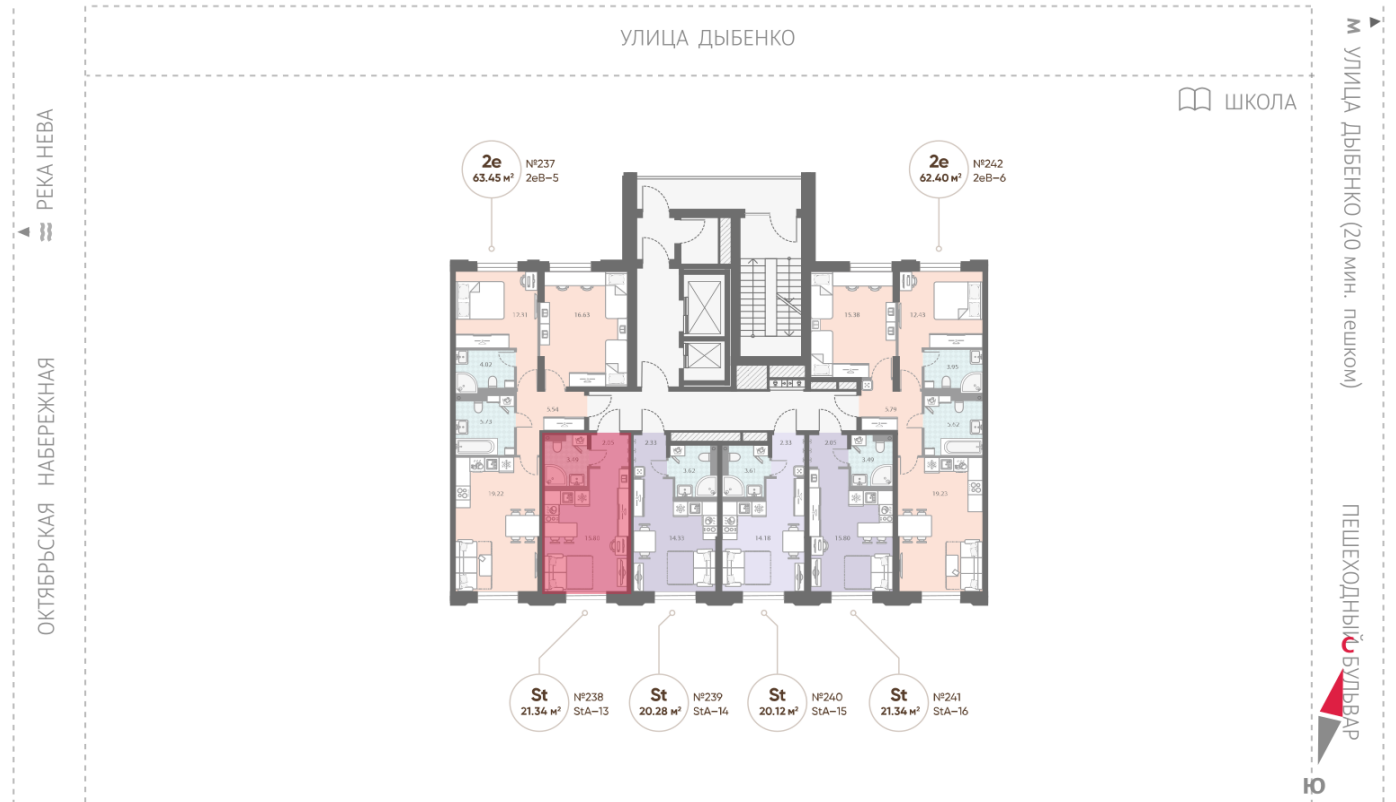

*Данное предложение не является публичной офертой. Информация актуальна на 04.12.2024