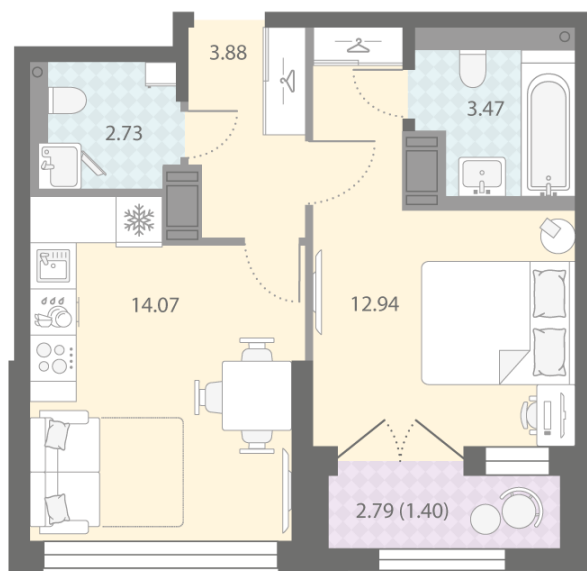

Жилой комплекс «Цивилизация на Неве», дом 7

Срок сдачи: III кв. 2027

Адрес: Невский район, Октябрьская набережная

Станция метро: Улица Дыбенко

1-комнатная евро квартира №223

Цена со скидкой 10%: **11 046 630 руб**

Базовая цена: 12 274 461 руб

Количество комнат 1

Общая площадь 38.5 м²

Подъезд: 3

Этаж: 15

Всего этажей 18

Тип планировки: 1eB-5

Отделка: white box

Европланировка

2+ санузла

Видовая

Увеличенные окна

Мастер-спальня

р. Нева
Октябрьская набережная