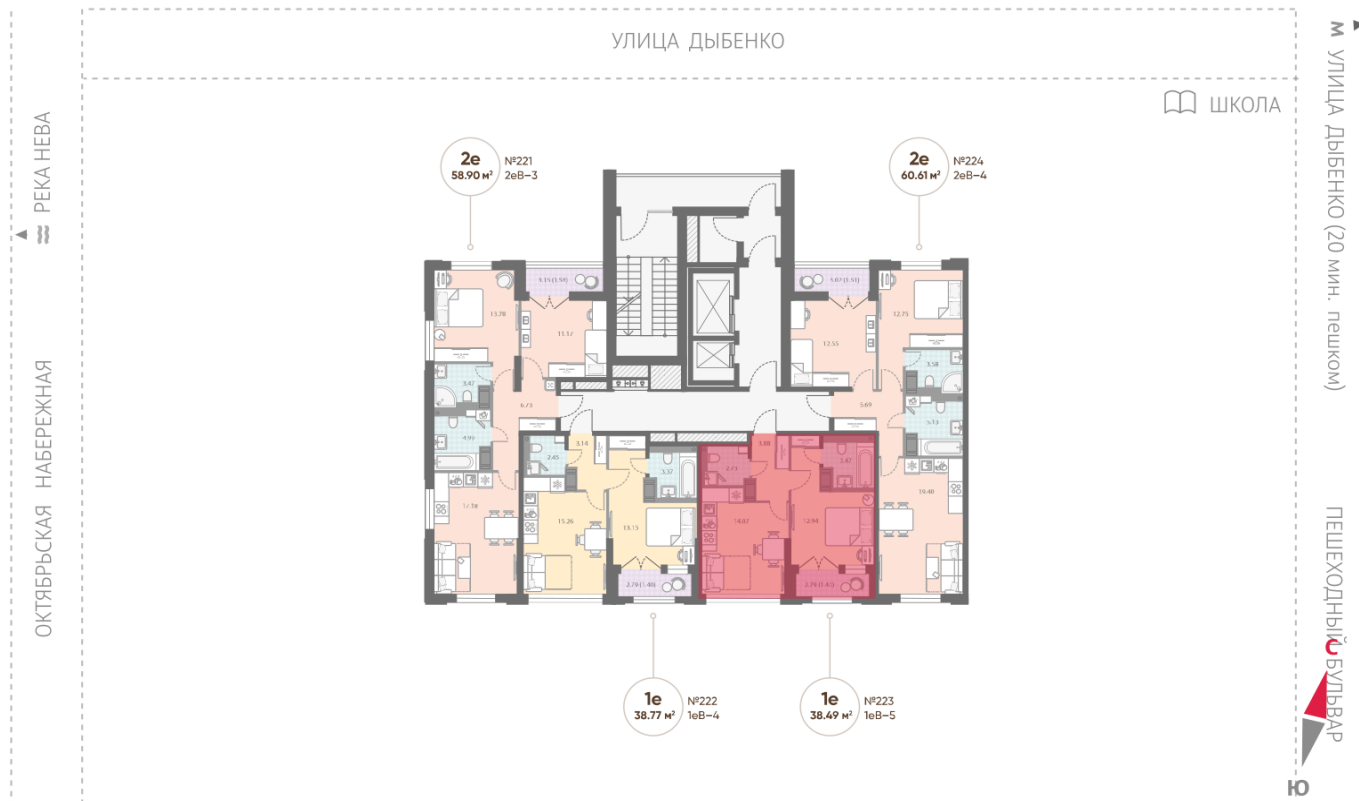

Жилой комплекс «Цивилизация на Неве», дом 7

Информация действительна на 27.12.2024

8 (800) 325-01-01

* Данное предложение не является публичной офертой