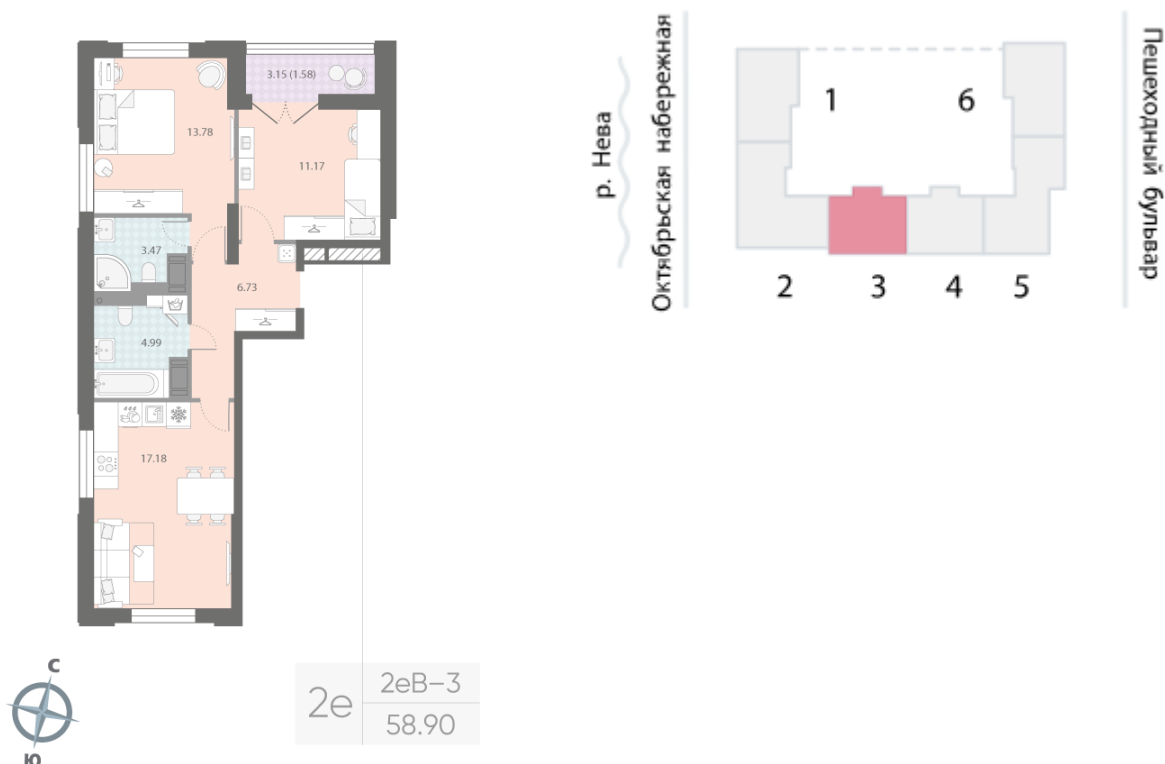

Жилой комплекс «Цивилизация на Неве», дом 7

Срок сдачи: III кв. 2027

Адрес: Невский район, Октябрьская набережная

Станция метро: Улица Дыбенко

2-комнатная евро квартира №221

Цена со скидкой 10%:	17 022 100 руб	Подъезд:	3
Базовая цена:	18 912 790 руб	Этаж:	15
Количество комнат	2	Всего этажей	18
Общая площадь	58.9 м²	Тип планировки:	2еВ-3-15
		Отделка:	white box

Европланировка

2+ санузла

Видовая

Увеличенные окна

Мастер-спальня

Информация действительна на 27.12.2024

8 (800) 325-01-01

* Данное предложение не является публичной офертой