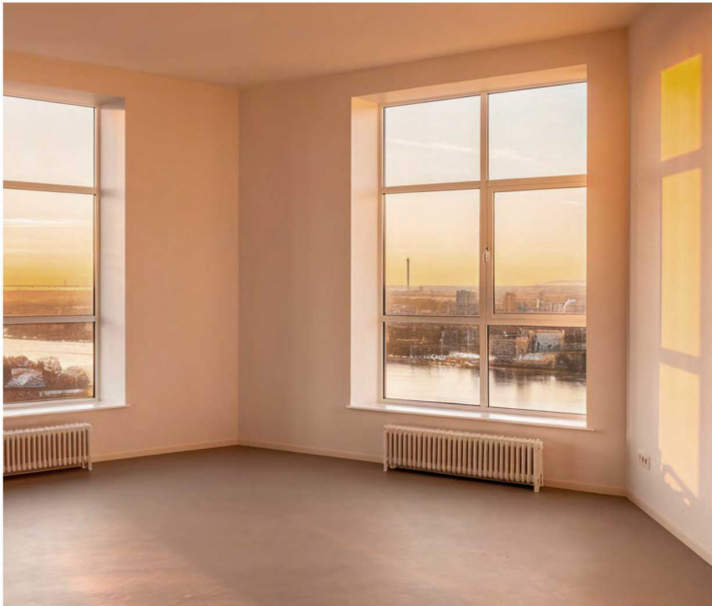

Жилой комплекс «Цивилизация на Неве», дом 7

Срок сдачи: III кв. 2027

Адрес: Невский район, Октябрьская набережная

Станция метро: Улица Дыбенко

2-комнатная евро квартира №221

Цена со скидкой 10%:	17 022 100 руб	Подъезд:	3
Базовая цена:	18 912 790 руб	Этаж:	15
Количество комнат	2	Всего этажей	18
Общая площадь	58.9 м ²	Тип планировки:	2еВ-3-15
		Отделка:	white box

Жилой комплекс «Цивилизация на Неве», дом 7

Информация действительна на 27.12.2024

8 (800) 325-01-01

* Данное предложение не является публичной офертой

Жилой комплекс «Цивилизация на Неве», дом 7

Харизматичный и притягательный проект, расположившийся всего в 7 км от исторического центра Санкт-Петербурга вдоль набережной Невы. Эксклюзивная локация, премиальное качество строительства, разнообразие планировок квартир и гармоничная внутриквартальная среда – для тех, кто не согласен на меньшее.

Жилой комплекс «Цивилизация на Неве», дом 7

Квартиры с отделкой WHITE BOX

- стены подготовлены для оклейки обоями – штукатурка, шпаклевка, грунтовка
- стены в санузлах подготовлены под укладку керамической плитки
- горизонтальная система отопления
- стальные радиаторы с нижним подключением (скрытая разводка)
- полная разводка электрики
- полы – звукоизоляция и цементная стяжка