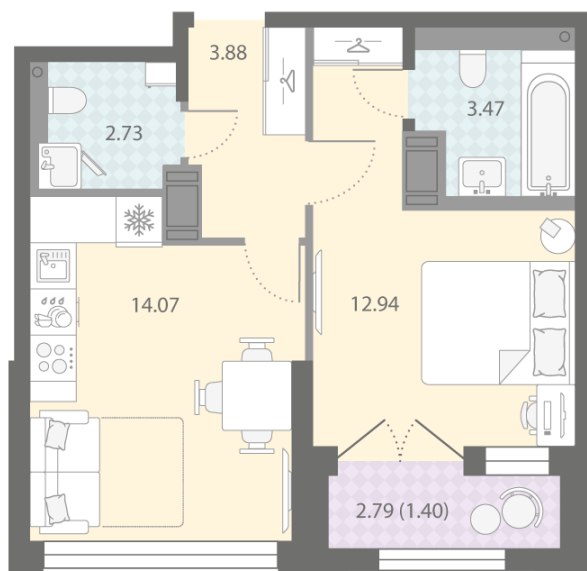

Европланировка

2+ санузла

Видовая

Увеличенные окна

Мастер-спальня

1e 1eB-5
38.49

Информация действительна на 26.12.2024

8 (800) 325-01-01