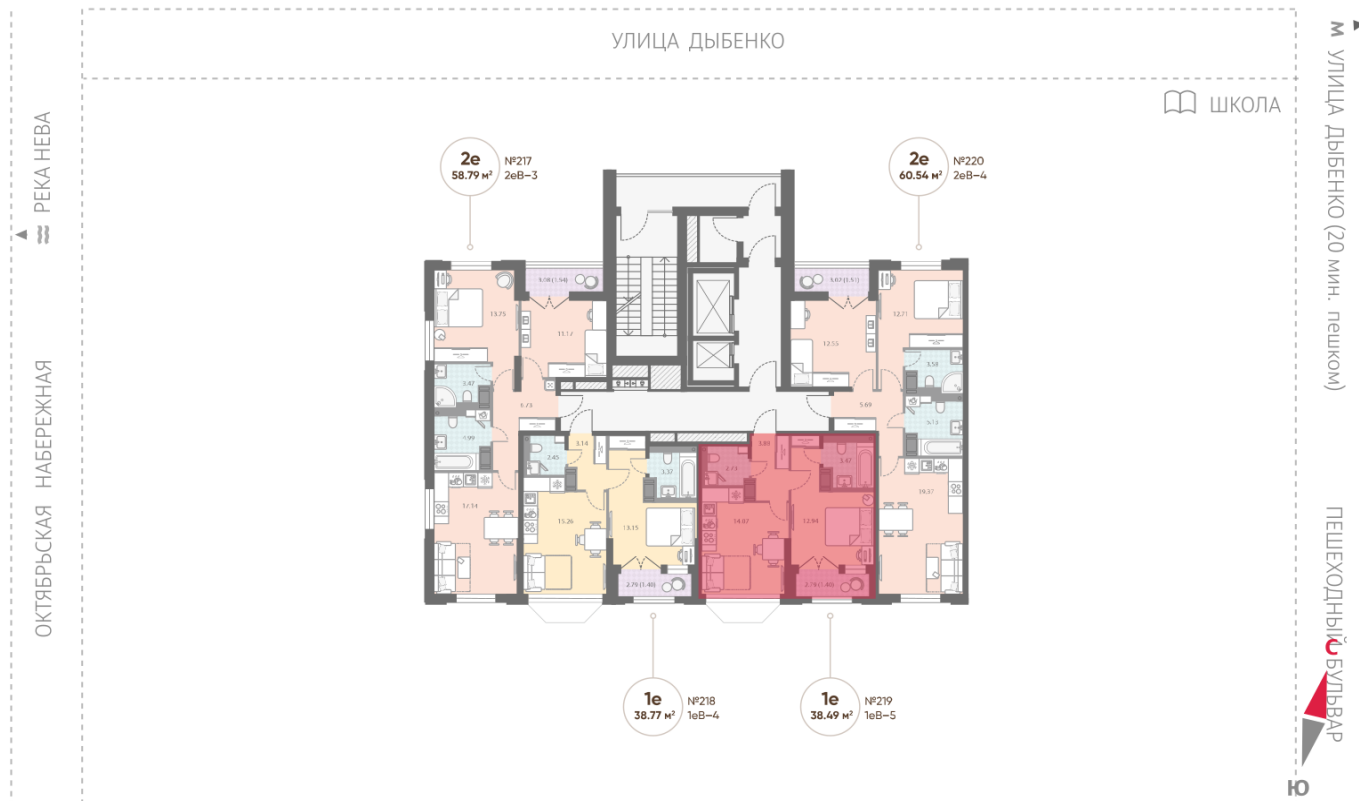

Жилой комплекс «Цивилизация на Неве», дом 7

Информация действительна на 26.12.2024

8 (800) 325-01-01

* Данное предложение не является публичной офертой