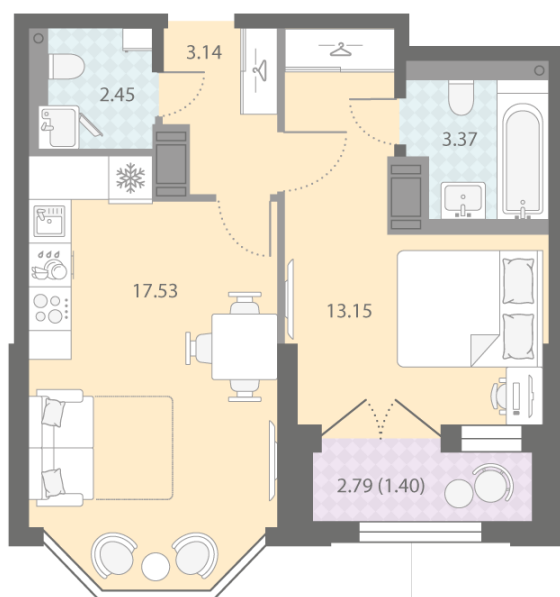

Тип планировки: 1eB-4-13

Отделка: white box

Европланировка

2+ санузла

Видовая

Увеличенные окна

Мастер-спальня

1e 1eB-4  
41.04