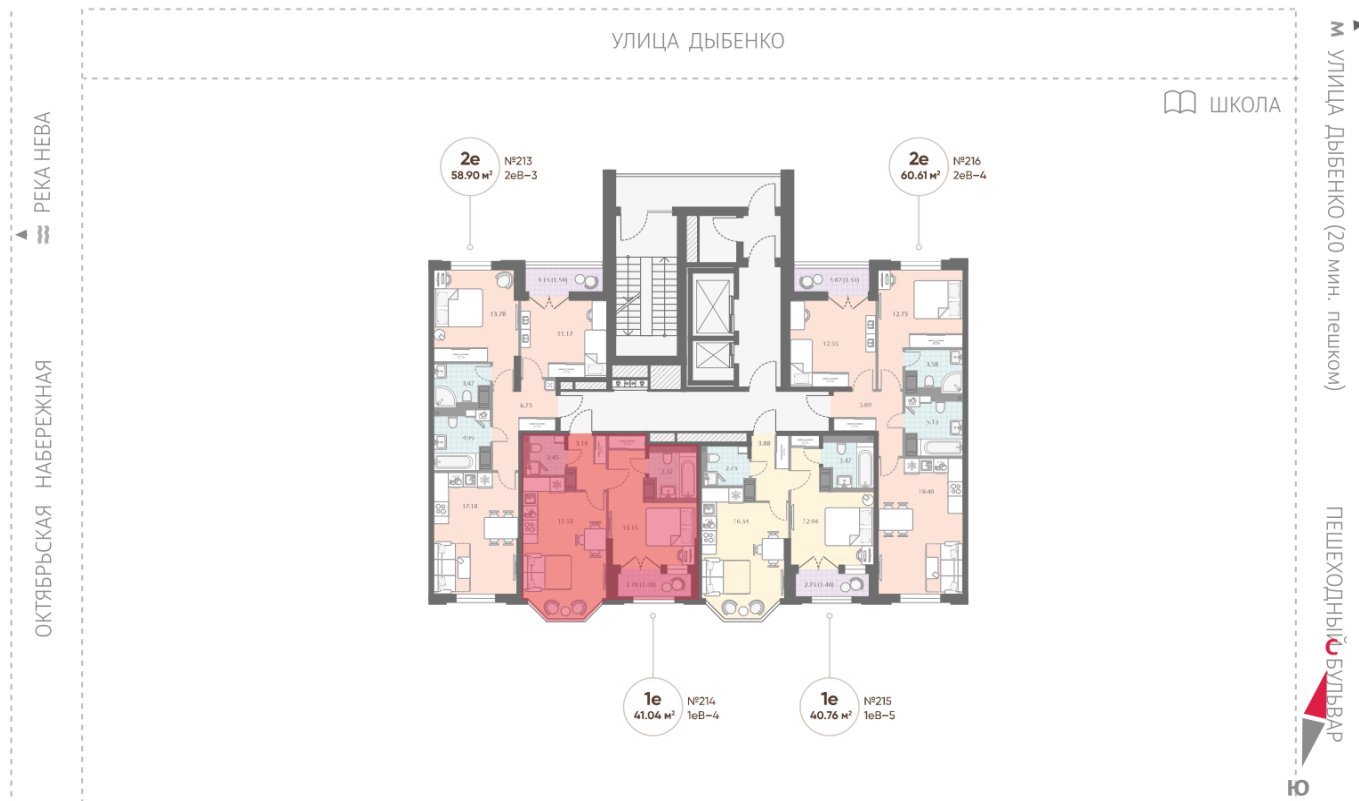

Жилой комплекс «Цивилизация на Неве», дом 7

Информация действительна на 27.12.2024

8 (800) 325-01-01

* Данное предложение не является публичной офертой