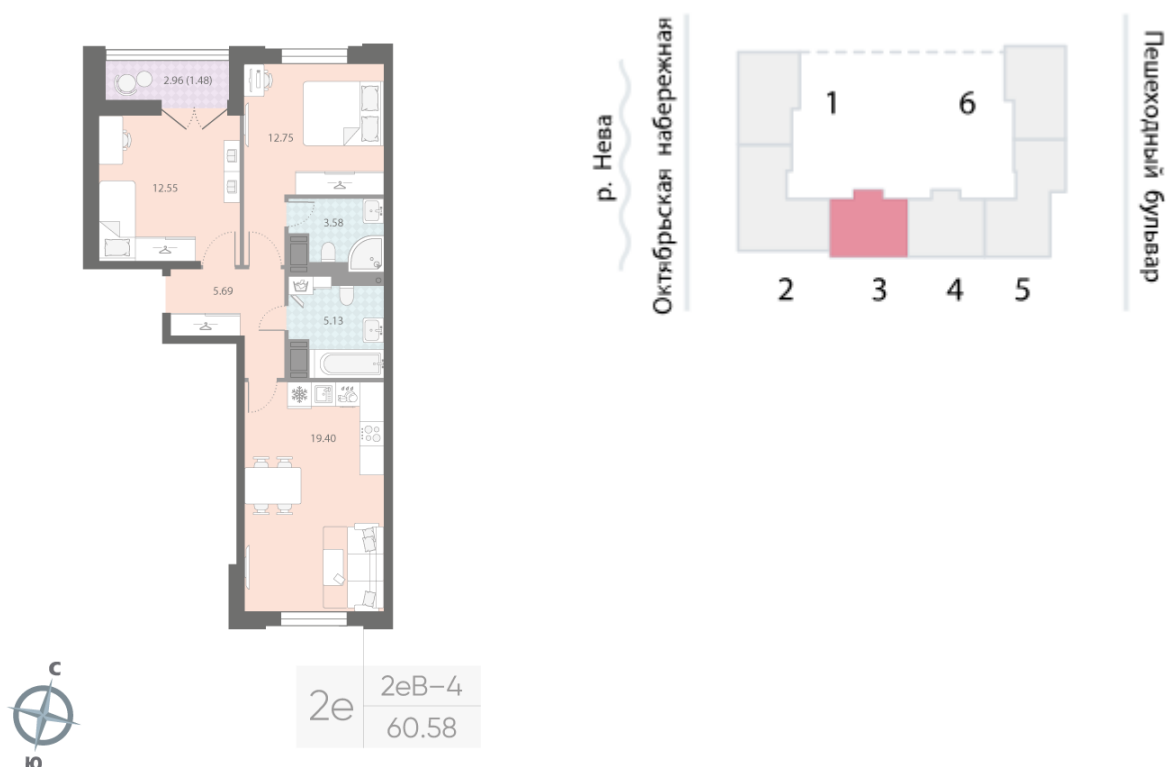

Жилой комплекс «Цивилизация на Неве», дом 7

Срок сдачи: III кв. 2027

Адрес: Невский район, Октябрьская набережная

Станция метро: Улица Дыбенко

2-комнатная евро квартира №212

Цена со скидкой 10%:	16 114 280 руб	Подъезд:	3
Базовая цена:	17 907 448 руб	Этаж:	12
Количество комнат	2	Всего этажей	18
Общая площадь	60.6 м²	Тип планировки:	2еВ-4-12
		Отделка:	white box

Европланировка

2+ санузла

Видовая

Увеличенные окна

Мастер-спальня

Информация действительна на 26.12.2024

8 (800) 325-01-01

* Данное предложение не является публичной офертой