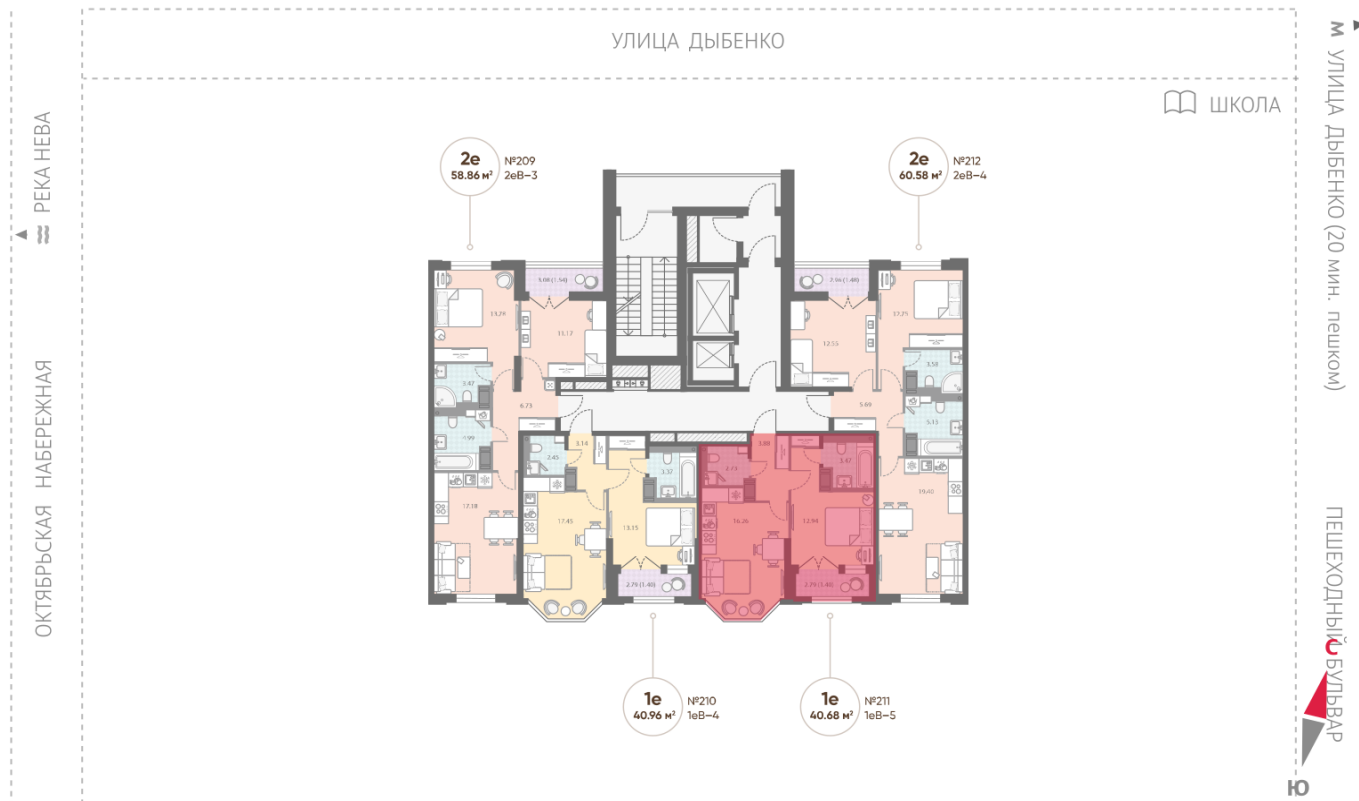

Жилой комплекс «Цивилизация на Неве», дом 7

Информация действительна на 27.12.2024

8 (800) 325-01-01

* Данное предложение не является публичной офертой