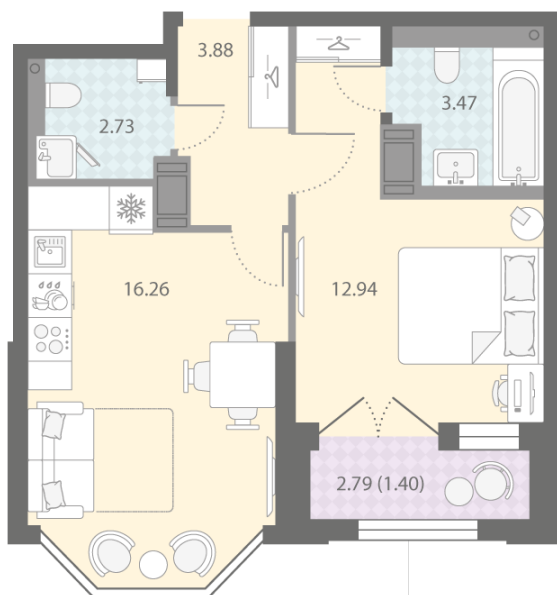

Тип планировки: 1eB-5-12

Отделка: white box

Европланировка

2+ санузла

Видовая

Увеличенные окна

Мастер-спальня

1e 1eB-5  
40.68