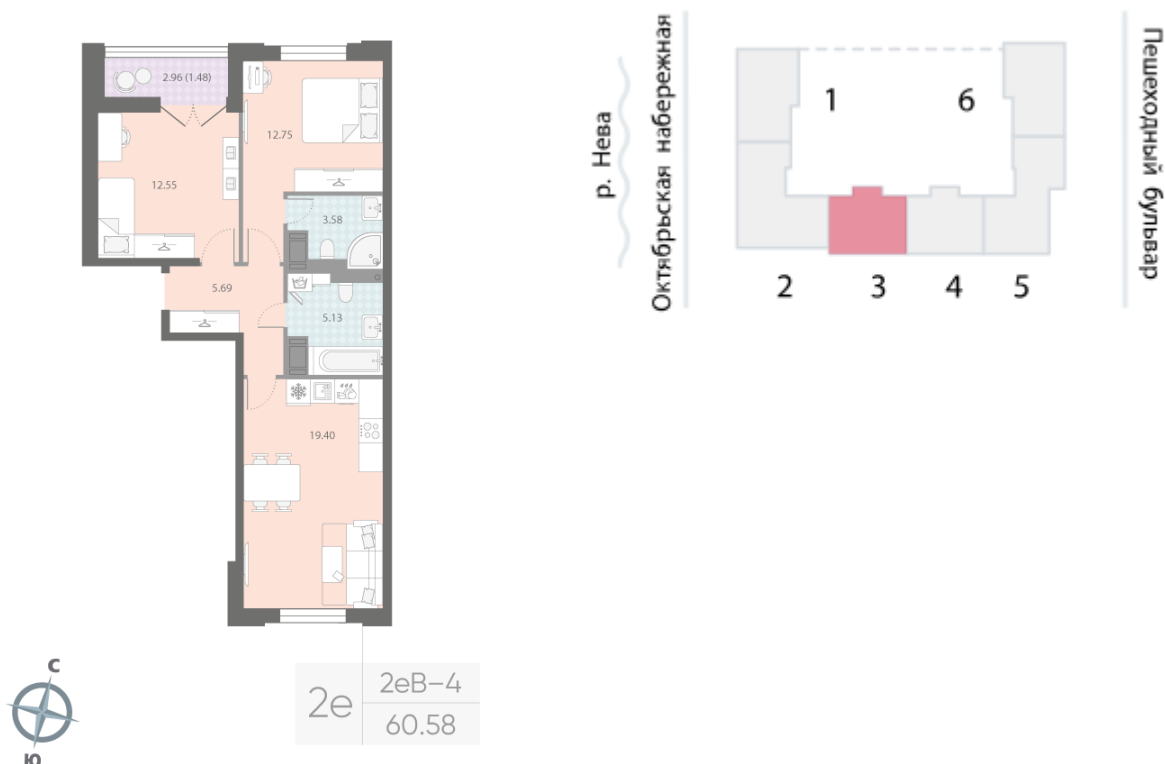

Жилой комплекс «Цивилизация на Неве», дом 7

Срок сдачи: III кв. 2027

Адрес: Невский район, Октябрьская набережная

Станция метро: Улица Дыбенко

2-комнатная евро квартира №204

Цена со скидкой 10%:	15 750 800 руб	Подъезд:	3
Базовая цена:	17 501 562 руб	Этаж:	10
Количество комнат	2	Всего этажей	18
Общая площадь	60.6 м²	Тип планировки:	2еВ-4-10
		Отделка:	white box

Европланировка

2+ санузла

Видовая

Увеличенные окна

Мастер-спальня

Информация действительна на 27.12.2024

8 (800) 325-01-01

* Данное предложение не является публичной офертой