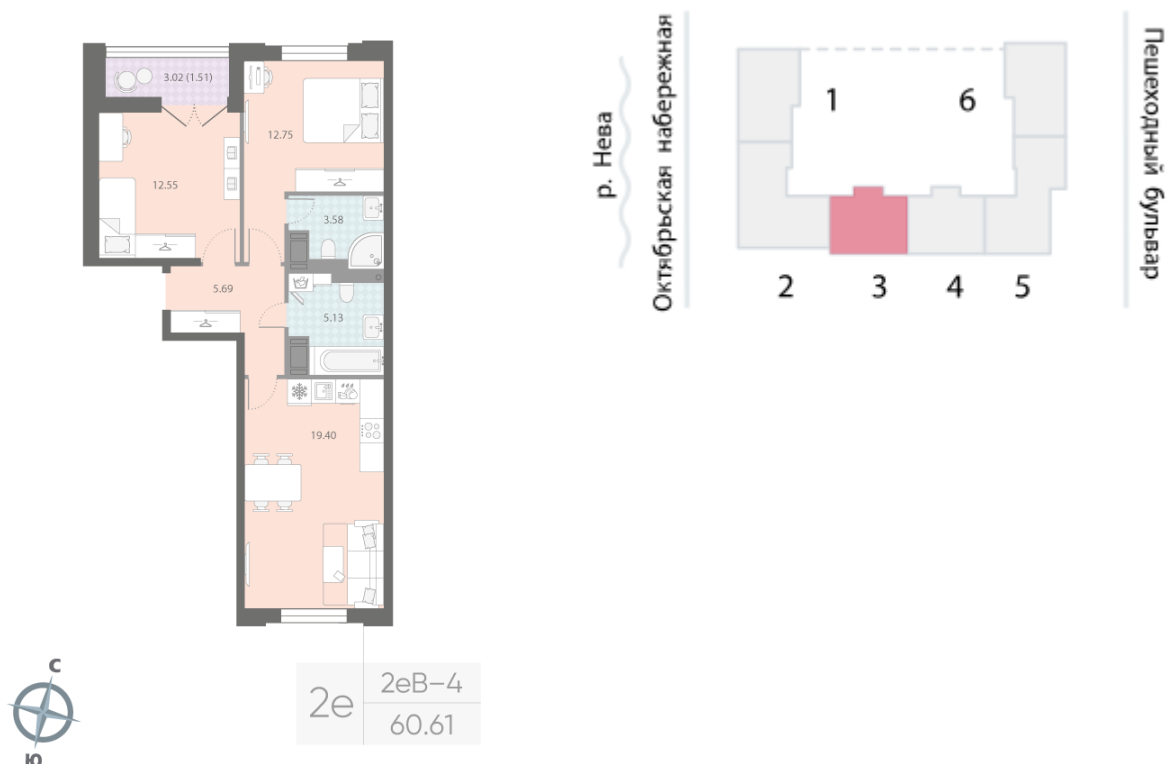

Жилой комплекс «Цивилизация на Неве», дом 7

Срок сдачи: III кв. 2027

Адрес: Невский район, Октябрьская набережная

Станция метро: Улица Дыбенко

2-комнатная евро квартира №200

Цена со скидкой 10%:	15 637 380 руб	Подъезд:	3
Базовая цена:	17 376 887 руб	Этаж:	9
Количество комнат	2	Всего этажей	18
Общая площадь	60.6 м²	Тип планировки:	2еВ-4-9
		Отделка:	white box

Европланировка

2+ санузла

Видовая

Увеличенные окна

Мастер-спальня

Информация действительна на 27.12.2024

8 (800) 325-01-01

* Данное предложение не является публичной офертой