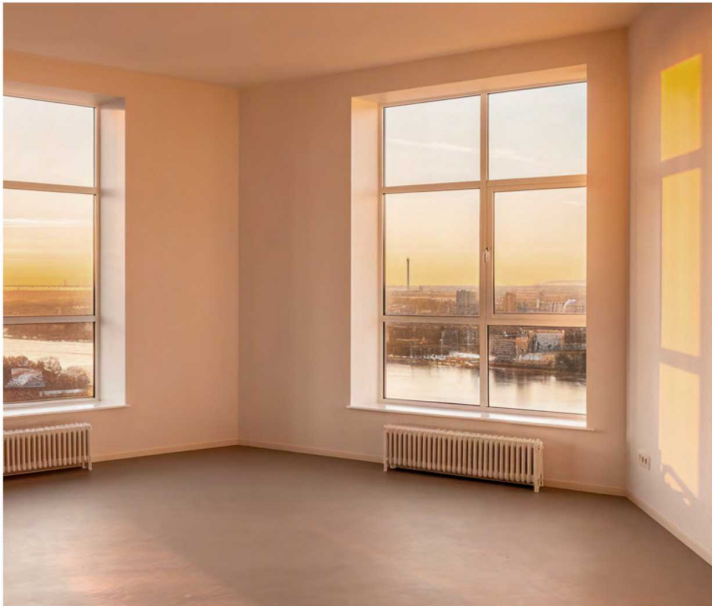

Жилой комплекс «Цивилизация на Неве», дом 7

Квартиры с отделкой WHITE BOX

- стены подготовлены для оклейки обоями – штукатурка, шпаклевка, грунтовка
- стены в санузлах подготовлены под укладку керамической плитки
- горизонтальная система отопления
- стальные радиаторы с нижним подключением (скрытая разводка)
- полная разводка электрики
- полы – звукоизоляция и цементная стяжка