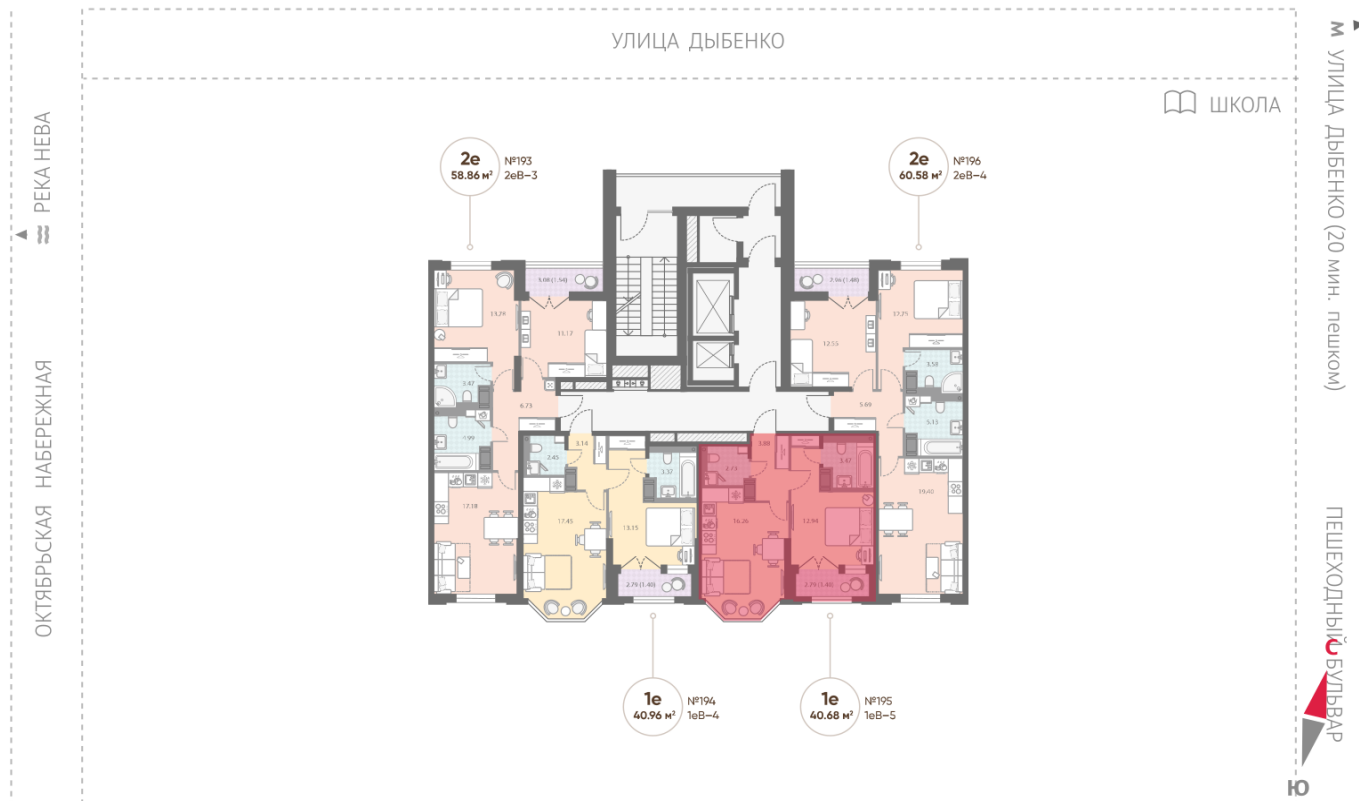

Жилой комплекс «Цивилизация на Неве», дом 7

Информация действительна на 27.12.2024

8 (800) 325-01-01

* Данное предложение не является публичной офертой