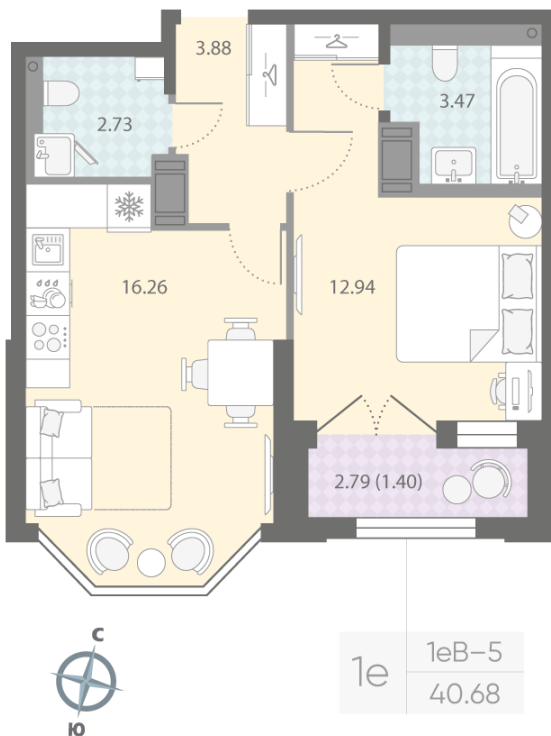

Жилой комплекс «Цивилизация на Неве», дом 7

Срок сдачи: III кв. 2027

Адрес: Невский район, Октябрьская набережная

Станция метро: Улица Дыбенко

1-комнатная евро квартира №195

Цена со скидкой 10%: **11 187 000 руб**

Базовая цена: 12 431 808 руб

Количество комнат 1

Общая площадь 40.7 м²

Подъезд: 3

Этаж: 8

Всего этажей 18

Тип планировки: 1eB-5-8

Отделка: white box

Европланировка

2+ санузла

Видовая

Увеличенные окна

Мастер-спальня

Информация действительна на 27.12.2024

8 (800) 325-01-01

* Данное предложение не является публичной офертой