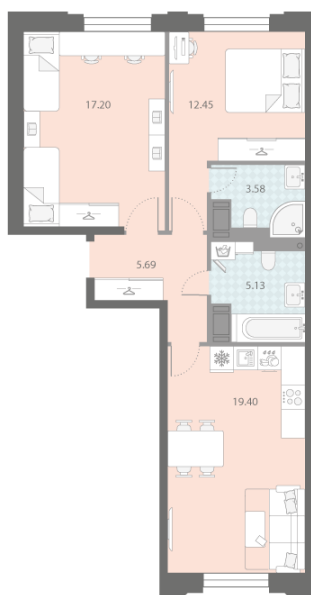

Европланировка

2+ санузла

Видовая

Увеличенные окна

Мастер-спальня

р. Нева
Октябрьская набережная

Пешеходный бульвар

2е 2еВ-4
63.45