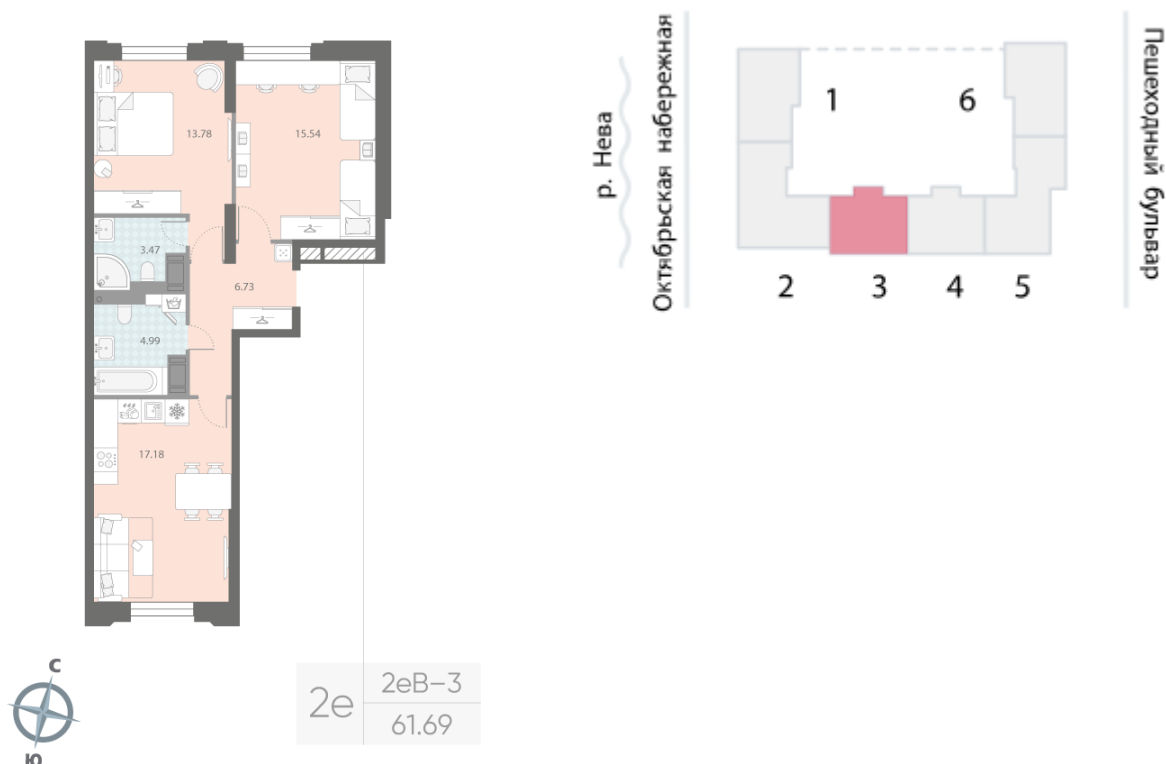

Жилой комплекс «Цивилизация на Неве», дом 7

Срок сдачи: III кв. 2027

Адрес: Невский район, Октябрьская набережная

Станция метро: Улица Дыбенко

2-комнатная евро квартира №179

Цена со скидкой 10%:	14 867 290 руб	Подъезд:	3
Базовая цена:	16 520 582 руб	Этаж:	5
Количество комнат	2	Всего этажей	18
Общая площадь	61.7 м²	Тип планировки:	2еВ-3-5
		Отделка:	white box

Европланировка

2+ санузла

Видовая

Увеличенные окна

Мастер-спальня

Информация действительна на 27.12.2024

8 (800) 325-01-01

* Данное предложение не является публичной офертой