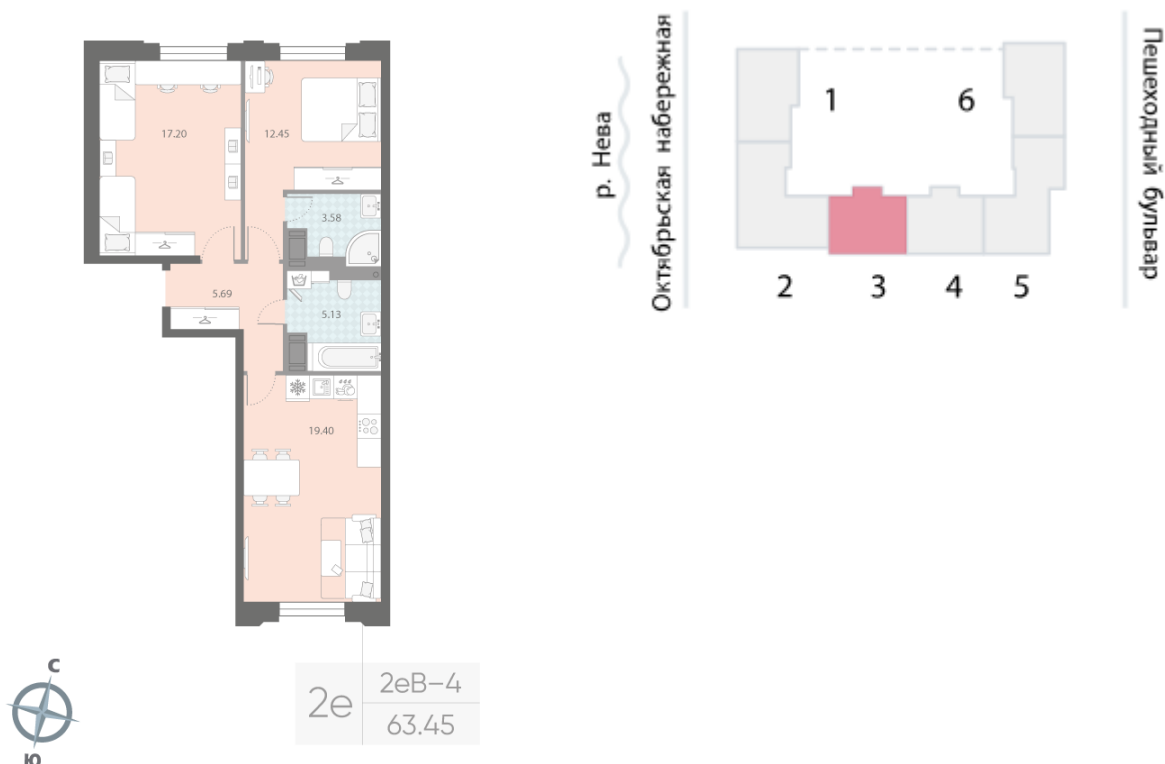

Жилой комплекс «Цивилизация на Неве», дом 7

Срок сдачи: III кв. 2027

Адрес: Невский район, Октябрьская набережная

Станция метро: Улица Дыбенко

2-комнатная евро квартира №172

Цена со скидкой 10%:	15 037 650 руб	Подъезд:	3
Базовая цена:	16 712 730 руб	Этаж:	3
Количество комнат	2	Всего этажей	18
Общая площадь	63.5 м²	Тип планировки:	2еВ-4-3
		Отделка:	white box

Европланировка

2+ санузла

Видовая

Увеличенные окна

Мастер-спальня

Информация действительна на 26.12.2024

8 (800) 325-01-01

* Данное предложение не является публичной офертой