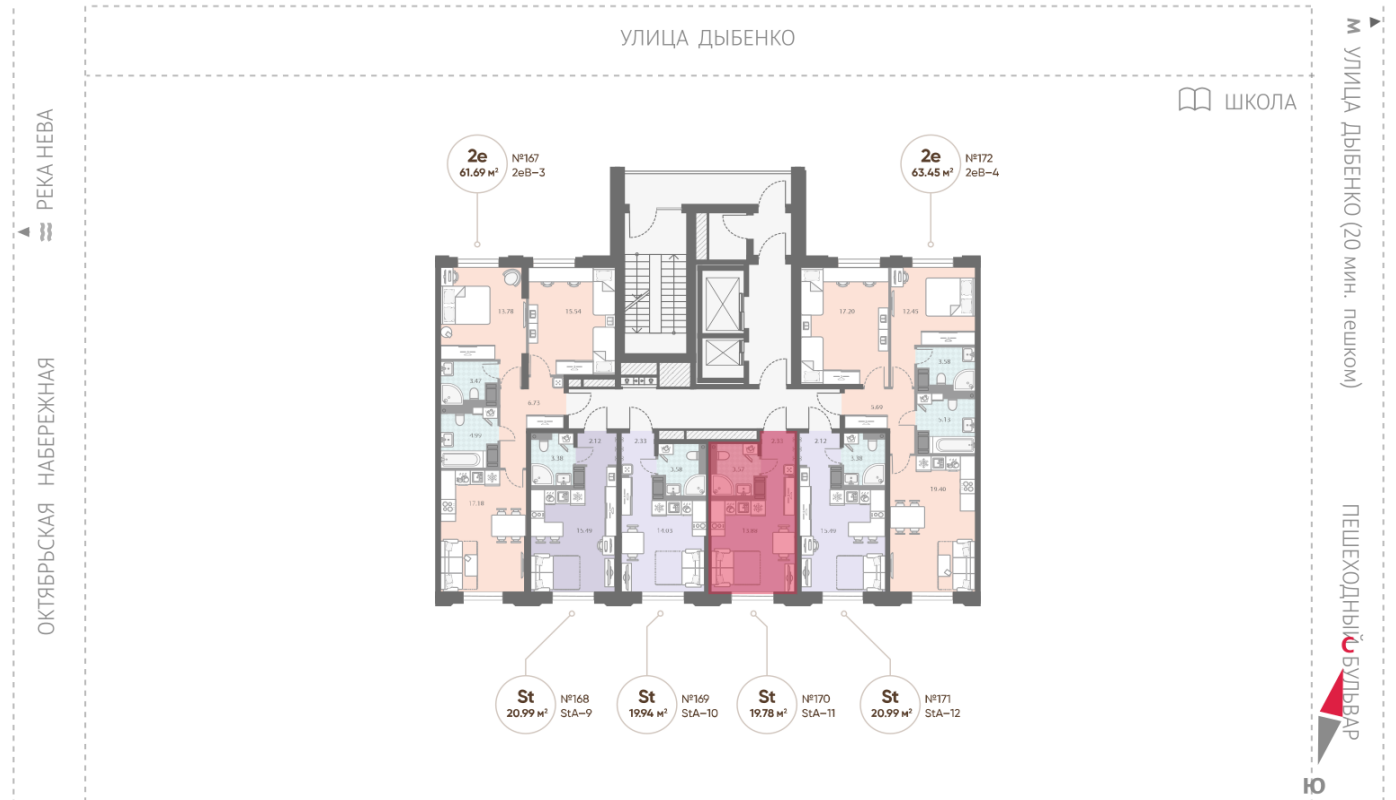

*Данное предложение не является публичной офертой. Информация актуальна на 24.11.2024