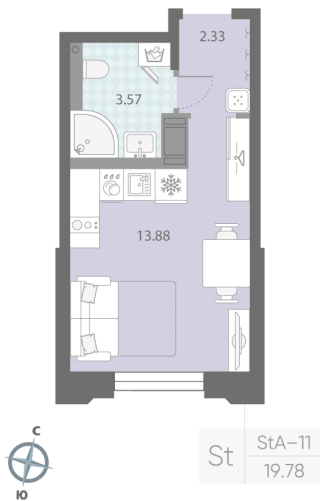

## Жилой комплекс «Цивилизация на Неве»

Адрес Невский, Октябрьская набережная  
дом 7, этаж 3  
Студия №170

Общая площадь 19.8 м<sup>2</sup>

Тип планировки StA-11-3

Срок сдачи III кв. 2027

Класс жилья Бизнес

White box

**5 736 200 руб.**  
спецпредложение

**6 746 958 руб.**  
базовая цена

[Ссылка на квартиру на сайте](#)

Видовая

Увеличенные окна

\*Данное предложение не является публичной офертой. Информация актуальна на 24.11.2024