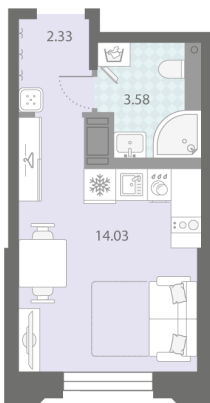

## Жилой комплекс «Цивилизация на Неве»

Адрес Невский, Октябрьская набережная  
дом 7, этаж 3  
Студия №169

Общая площадь 19.9 м<sup>2</sup>

Тип планировки StA-10-3

Срок сдачи III кв. 2027

Класс жилья Бизнес

White box

**5 782 600 руб.**  
спецпредложение

**6 801 534 руб.**  
базовая цена

[Ссылка на квартиру на сайте](#)

St StA-10  
19.94

Видовая

Увеличенные окна

\*Данное предложение не является публичной офертой. Информация актуальна на 24.11.2024