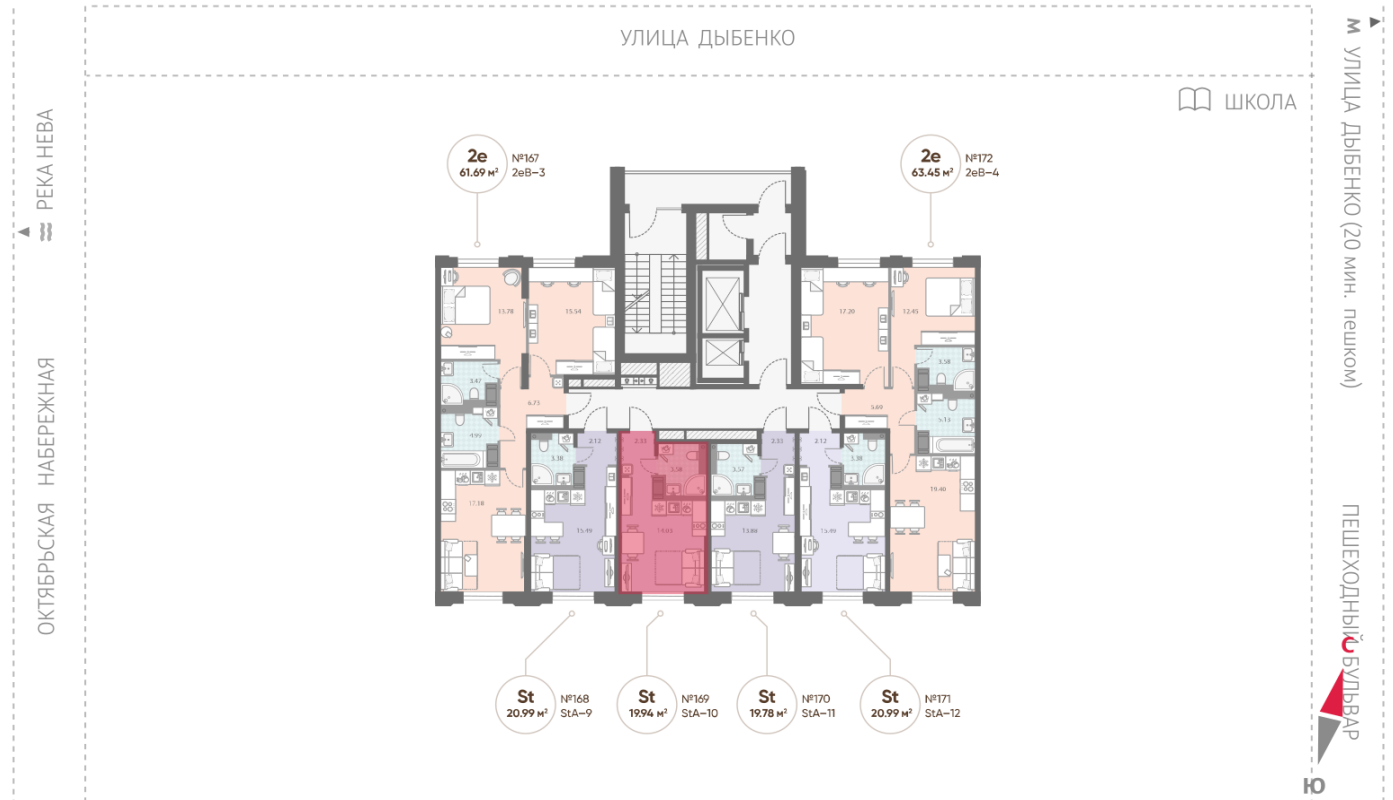

*Данное предложение не является публичной офертой. Информация актуальна на 24.11.2024

Адреса и время работы офисов продаж на сайте lsr.ru в разделе Контакты