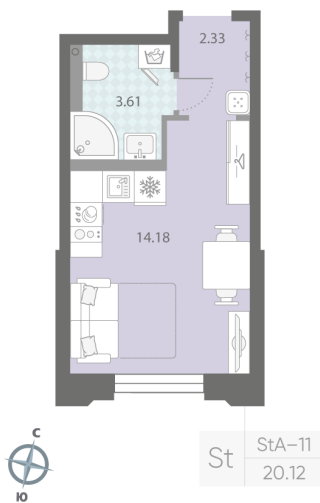

Жилой комплекс «Цивилизация на Неве»

Адрес Невский, Октябрьская набережная
дом 7, этаж 2
Студия №164

Общая площадь 20.1 м²

Тип планировки StA-11-2

Срок сдачи III кв. 2027

Класс жилья Бизнес

White box

5 734 200 руб.
спецпредложение

6 744 224 руб.
базовая цена

[Ссылка на квартиру на сайте](#)

Видовая Увеличенные окна

*Данное предложение не является публичной офертой. Информация актуальна на 22.11.2024