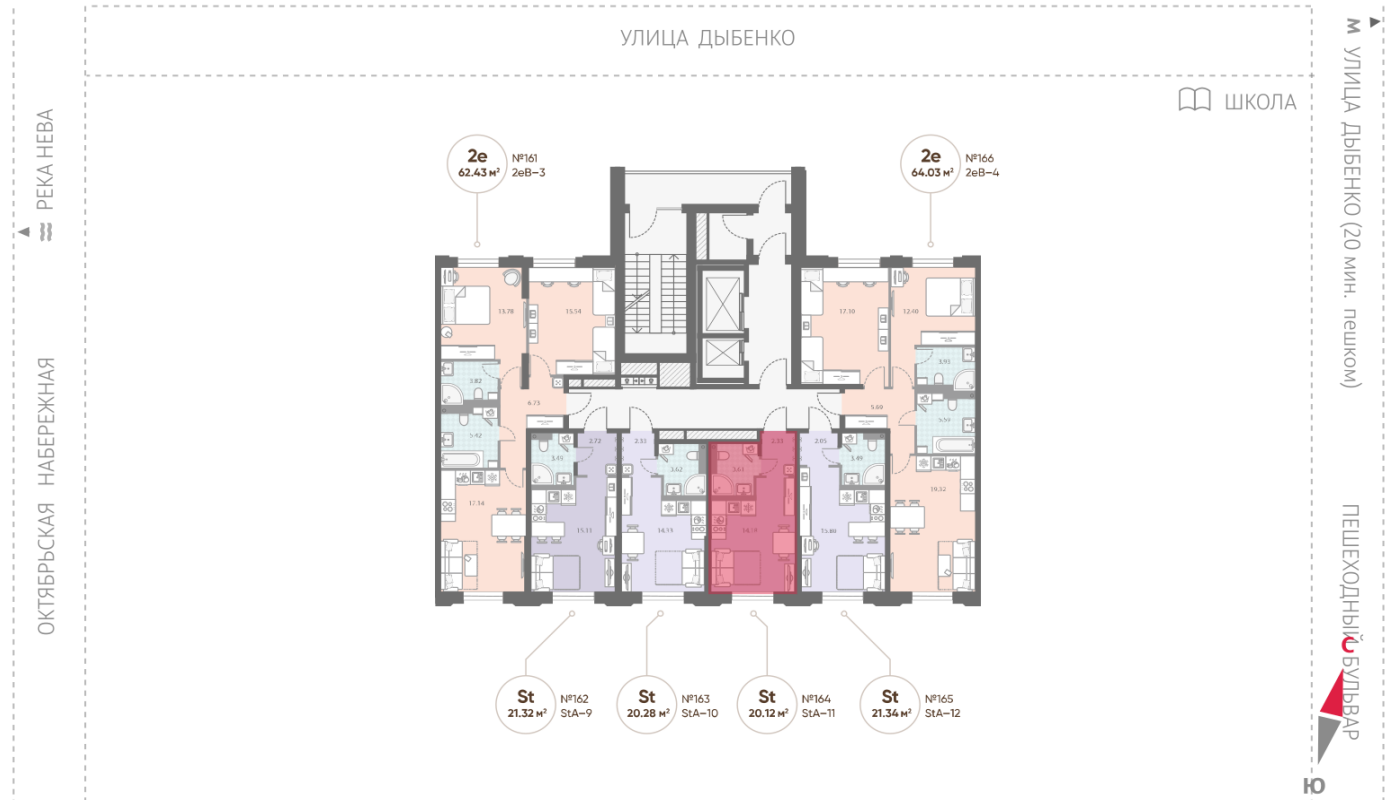

*Данное предложение не является публичной офертой. Информация актуальна на 22.11.2024