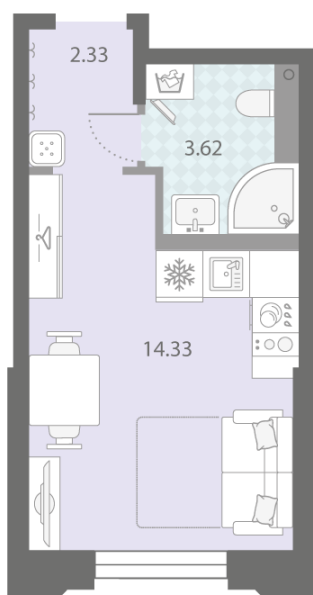

### Студия №163

Цена со скидкой 10%: **5 881 200 руб**

Базовая цена: 6 534 216 руб

Количество комнат 1

Общая площадь 20.3 м<sup>2</sup>

Подъезд: 3

Этаж: 2

Всего этажей 18

Тип планировки: StA-10-2

Отделка: white box

Видовая

Увеличенные окна

р. Нева  
Октябрьская набережная

Пешеходный бульвар

St StA-10  
20.28

Информация действительна на 27.12.2024