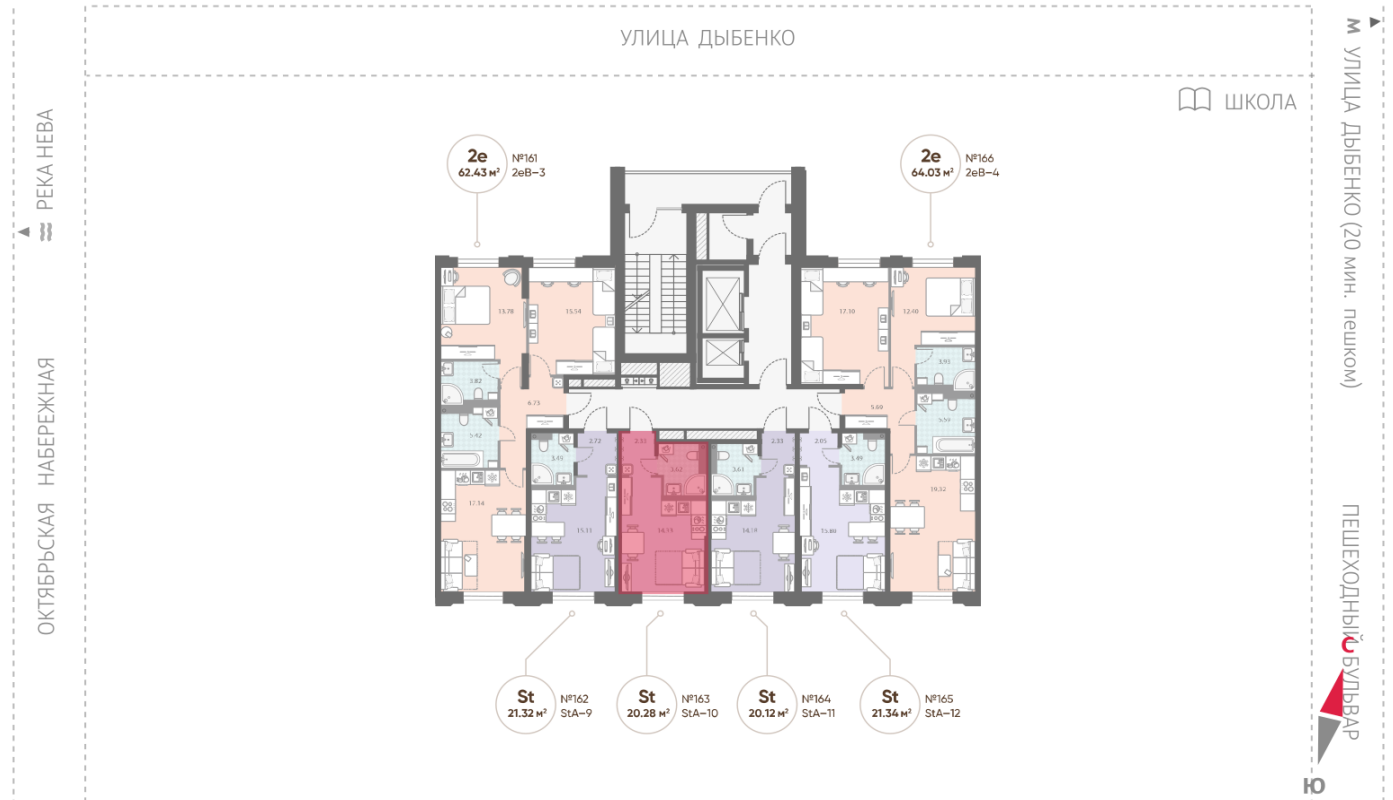

*Данное предложение не является публичной офертой. Информация актуальна на 24.11.2024