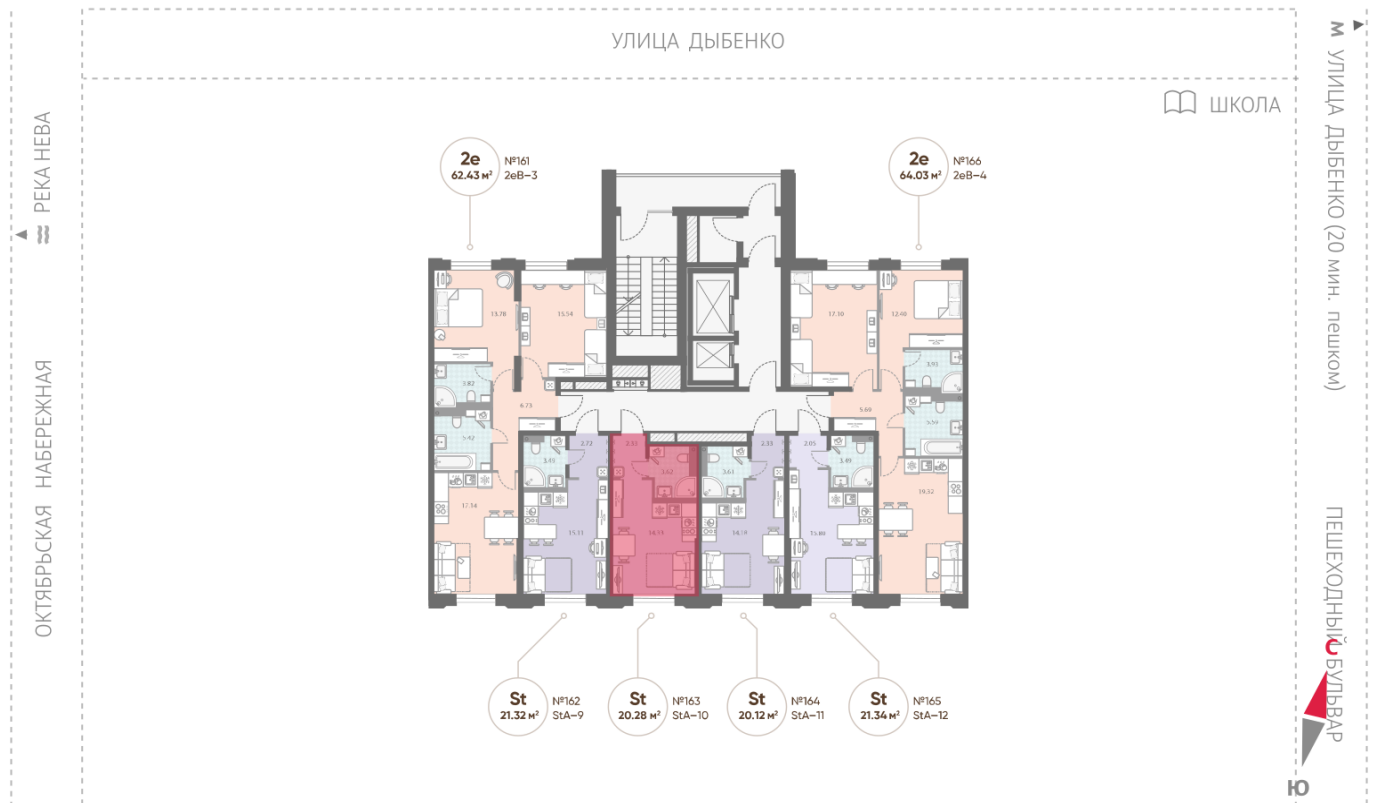

Жилой комплекс «Цивилизация на Неве», дом 7

Информация действительна на 27.12.2024

8 (800) 325-01-01

* Данное предложение не является публичной офертой