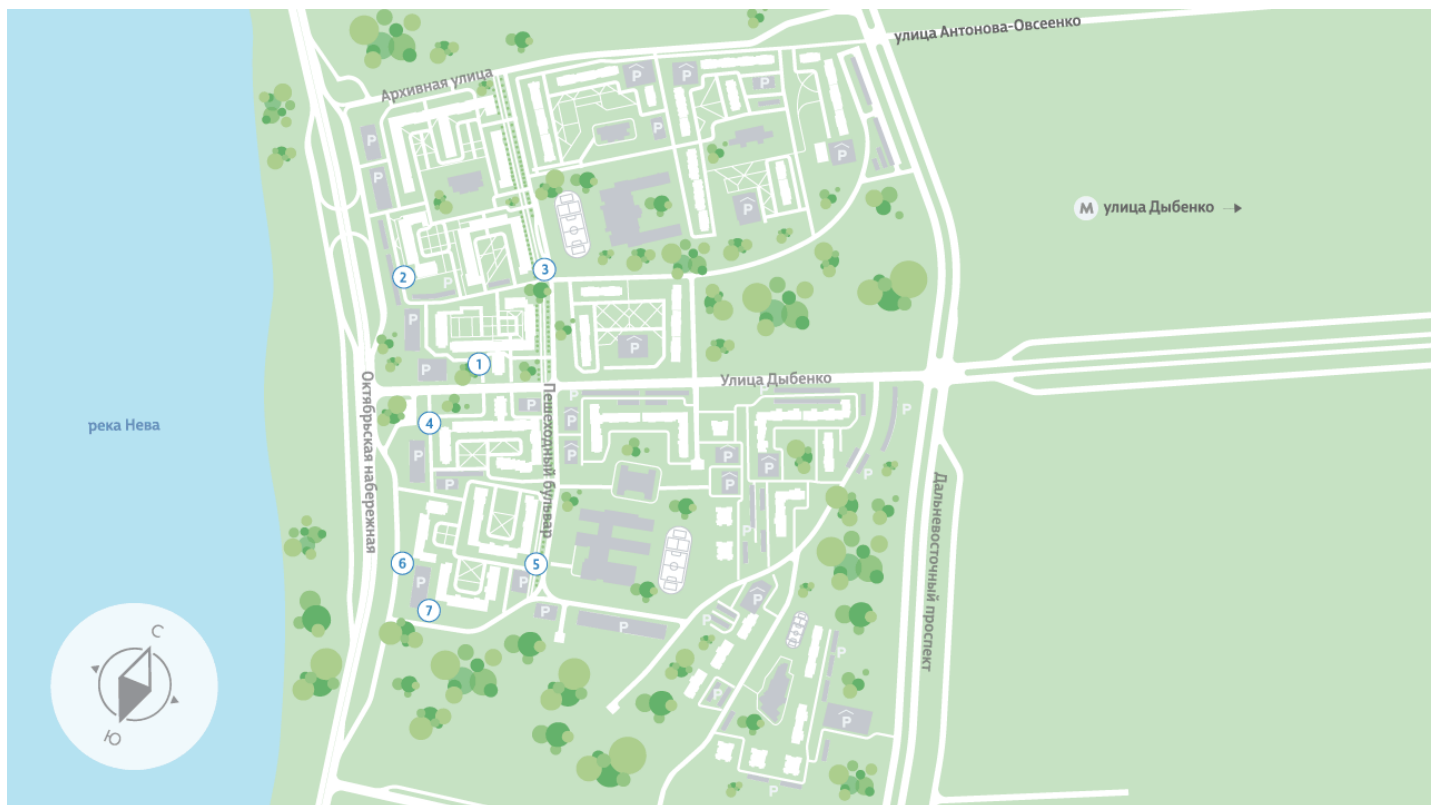

Жилой комплекс «Цивилизация на Неве», дом 7

Информация действительна на 27.12.2024

8 (800) 325-01-01

* Данное предложение не является публичной офертой