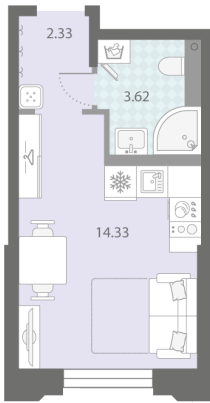

Жилой комплекс «Цивилизация на Неве»

Адрес Невский, Октябрьская набережная
дом 7, этаж 2
Студия №163

Общая площадь 20.3 м²

Тип планировки StA-10-2

Срок сдачи III кв. 2027

Класс жилья Бизнес

White box

5 779 800 руб.
спецпредложение

6 797 856 руб.
базовая цена

[Ссылка на квартиру на сайте](#)

St StA-10
20.28

Видовая

Увеличенные окна

*Данное предложение не является публичной офертой. Информация актуальна на 24.11.2024

Адреса и время работы офисов продаж на сайте lsr.ru в разделе Контакты