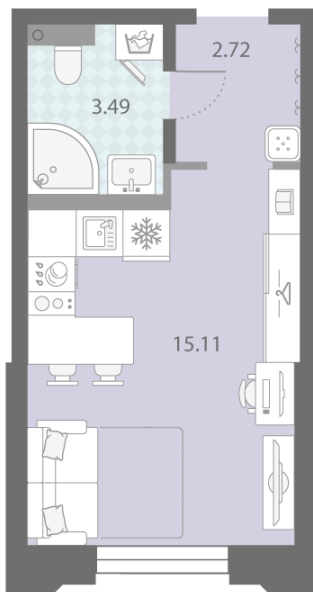

Жилой комплекс «Цивилизация на Неве», дом 7

Срок сдачи: III кв. 2027

Адрес: Невский район, Октябрьская набережная

Станция метро: Улица Дыбенко

Студия №162

Цена со скидкой 10%: **6 161 480 руб**

Базовая цена: 6 845 852 руб

Количество комнат 1

Общая площадь 21.3 м²

Подъезд: 3

Этаж: 2

Всего этажей 18

Тип планировки: StA-9-2

Отделка: white box

Видовая

Увеличенные окна

St StA-9
21.32