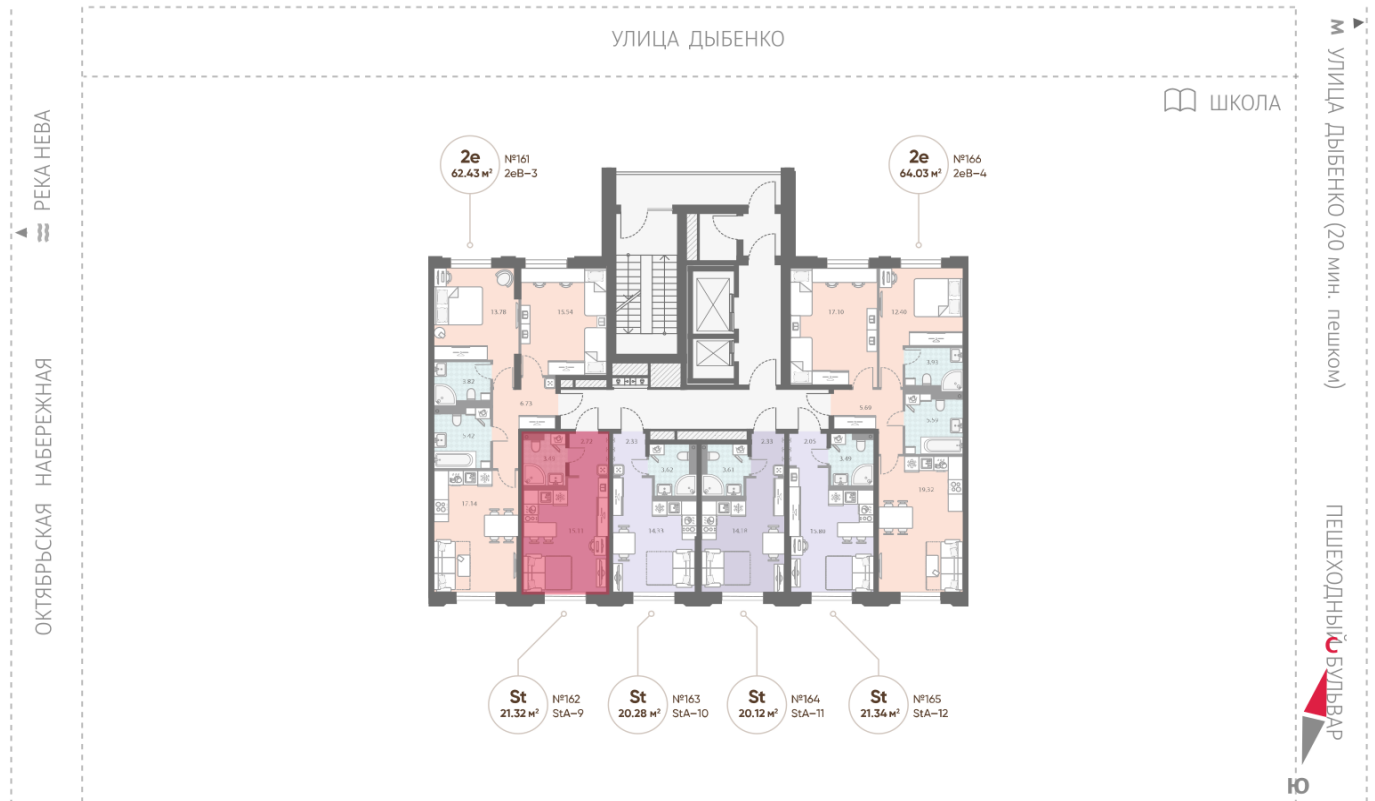

Жилой комплекс «Цивилизация на Неве», дом 7

Информация действительна на 27.12.2024

8 (800) 325-01-01

* Данное предложение не является публичной офертой