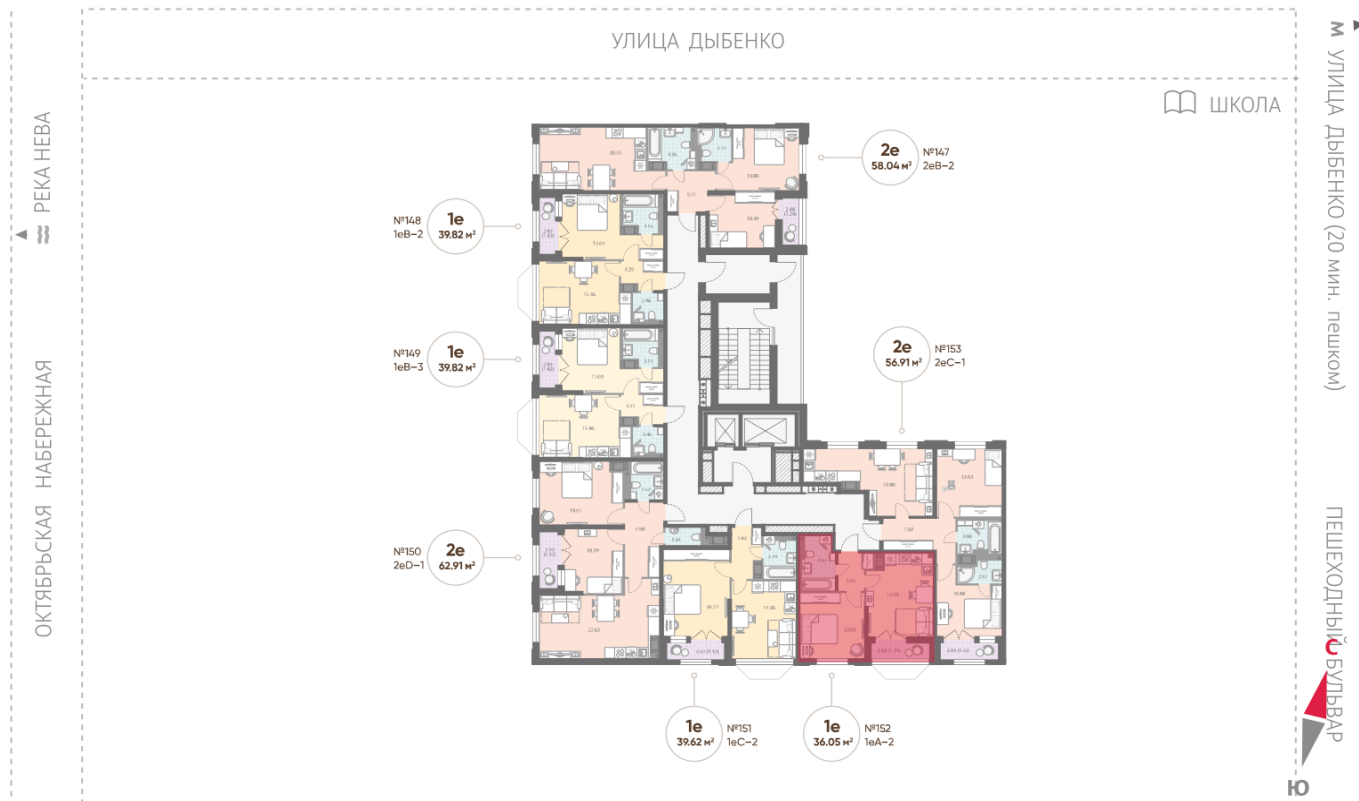

Жилой комплекс «Цивилизация на Неве», дом 7

Информация действительна на 26.12.2024

8 (800) 325-01-01

* Данное предложение не является публичной офертой