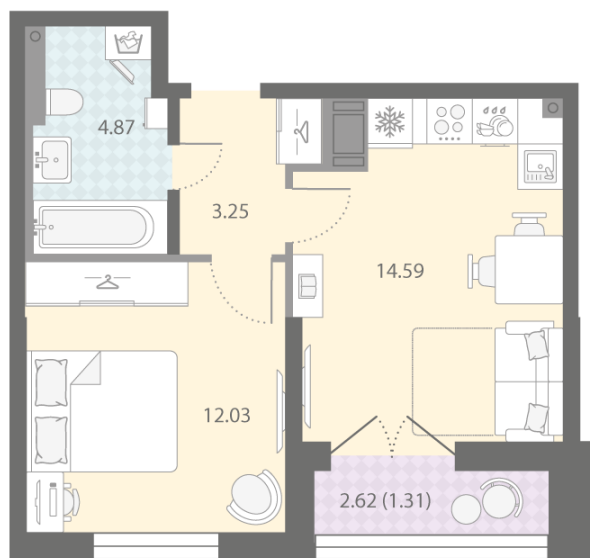

### 1-комнатная евро квартира №152

Цена со скидкой 10%: **10 346 350 руб**

Базовая цена: 11 496 345 руб

Количество комнат 1

Общая площадь 36.1 м<sup>2</sup>

Подъезд: 2

Этаж: 12

Всего этажей 18

Тип планировки: 1eA-2-12

Отделка: white box

Европланировка

Видовая

Увеличенные окна

1e 1eA-2  
36.05

р. Нева  
Октябрьская набережная

Пешеходный бульвар