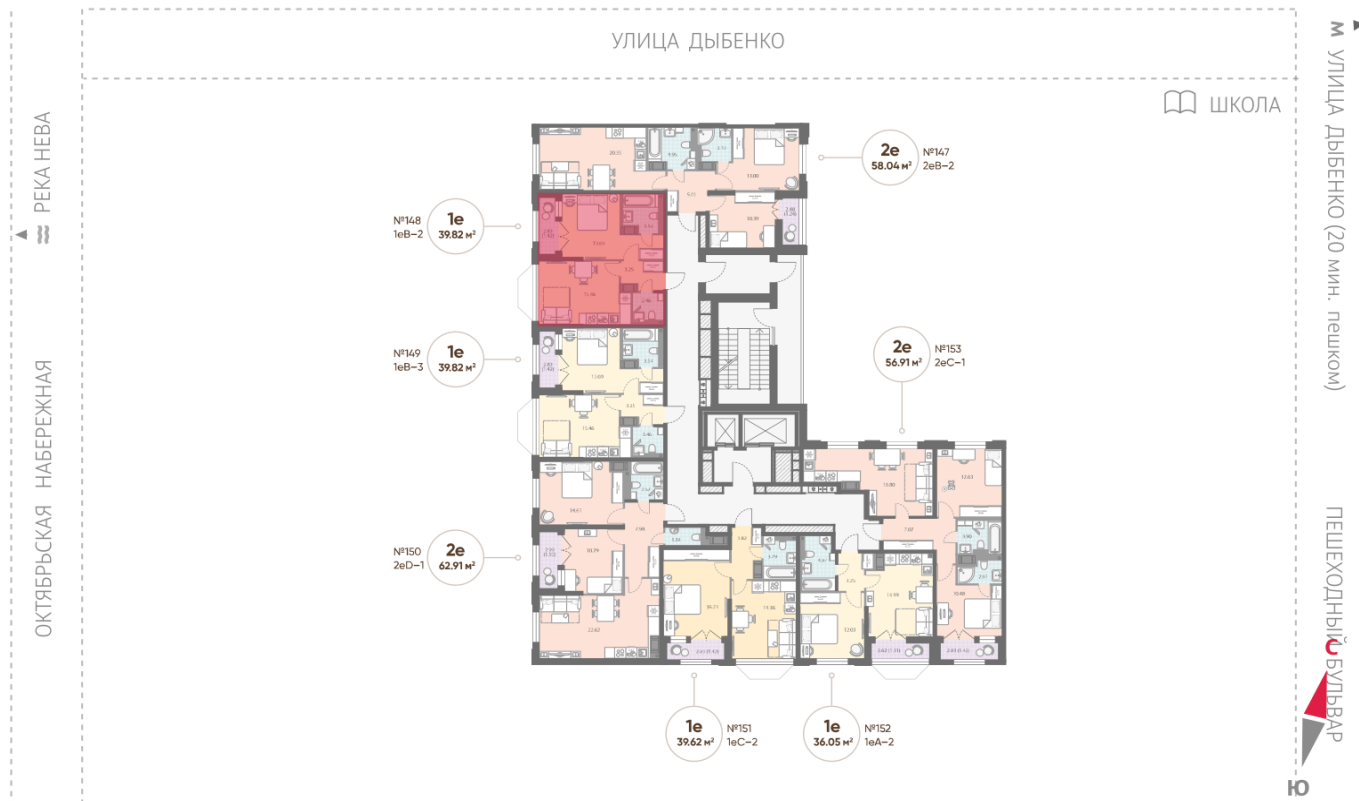

Жилой комплекс «Цивилизация на Неве», дом 7

Информация действительна на 27.12.2024

8 (800) 325-01-01

* Данное предложение не является публичной офертой