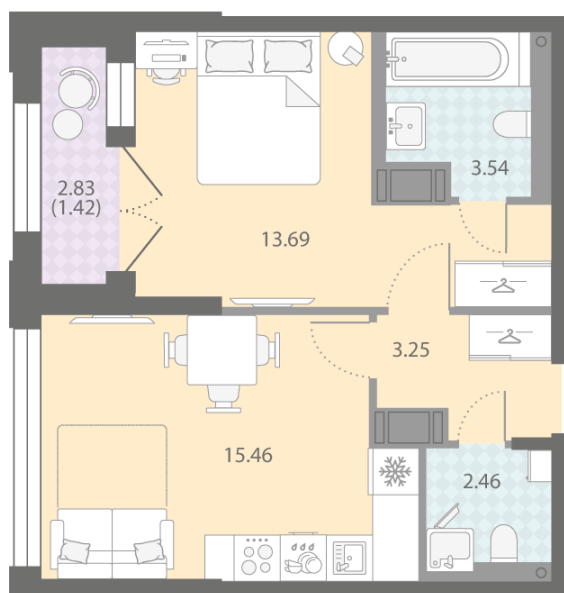

Жилой комплекс «Цивилизация на Неве», дом 7

Срок сдачи: III кв. 2027

Адрес: Невский район, Октябрьская набережная

Станция метро: Улица Дыбенко

1-комнатная евро квартира №148

Цена со скидкой 10%:	11 946 000 руб	Подъезд:	2
Базовая цена:	13 275 988 руб	Этаж:	12
Количество комнат	1	Всего этажей	18
Общая площадь	39.8 м²	Тип планировки:	1eB-2-12
		Отделка:	white box

Европланировка

2+ санузла

Видовая

Увеличенные окна

Мастер-спальня

1e 1eB-2
39.82

Информация действительна на 27.12.2024

8 (800) 325-01-01

* Данное предложение не является публичной офертой