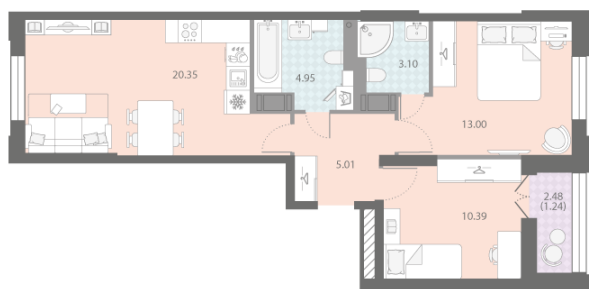

Жилой комплекс «Цивилизация на Неве», дом 7

Срок сдачи: III кв. 2027

Адрес: Невский район, Октябрьская набережная

Станция метро: Улица Дыбенко

2-комнатная евро квартира №147

Цена со скидкой 10%: 16 367 280 руб

Базовая цена: 18 189 736 руб

Количество комнат 2

Общая площадь 58.0 м²

Подъезд: 2

Этаж: 12

Всего этажей 18

Тип планировки: 2еВ-2-12

Отделка: white box

Европланировка

2+ санузла

Видовая

Увеличенные окна

Мастер-спальня

2е 2еВ-2
58.04

Информация действительна на 26.12.2024

8 (800) 325-01-01

* Данное предложение не является публичной офертой