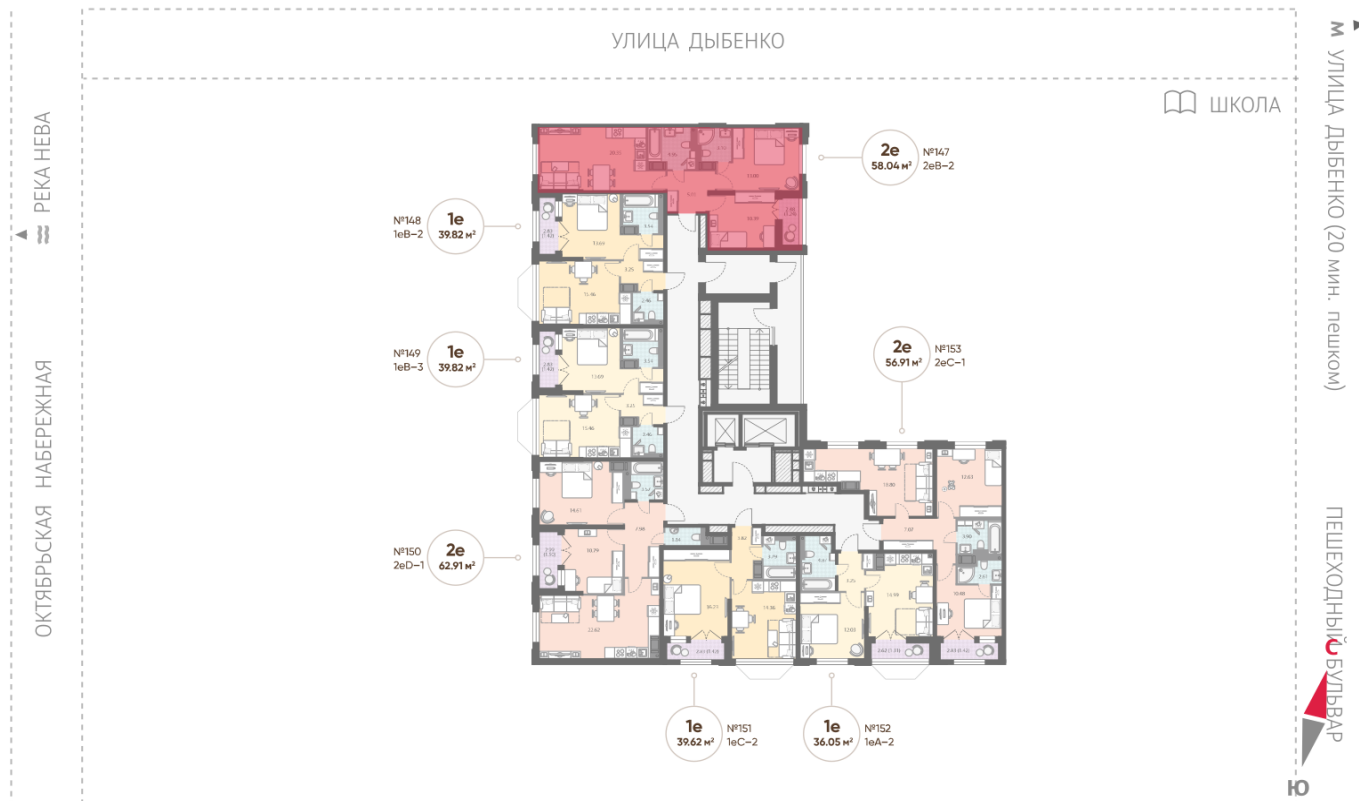

Жилой комплекс «Цивилизация на Неве», дом 7

Информация действительна на 26.12.2024

8 (800) 325-01-01

* Данное предложение не является публичной офертой