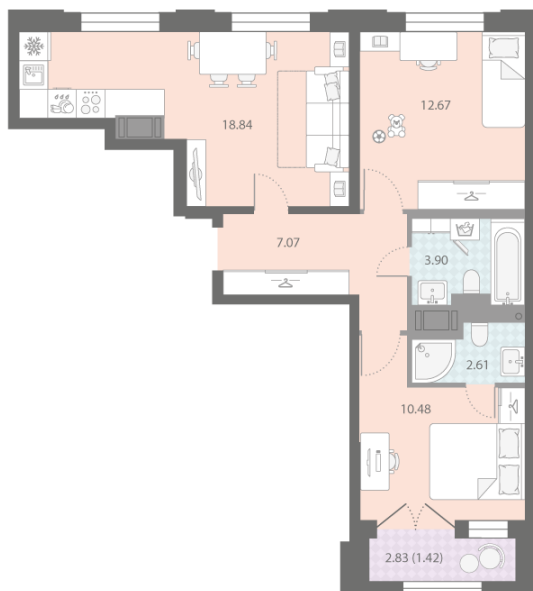

### 2-комнатная евро квартира №146

Цена со скидкой 10%: **16 128 170 руб**

Базовая цена: 17 923 355 руб

Количество комнат 2

Общая площадь 57.0 м<sup>2</sup>

Подъезд: 2

Этаж: 11

Всего этажей 18

Тип планировки: 2eC-1-11

Отделка: white box

Европланировка

2+ санузла

Видовая

Увеличенные окна

Мастер-спальня

2e 2eC-1  
56.99