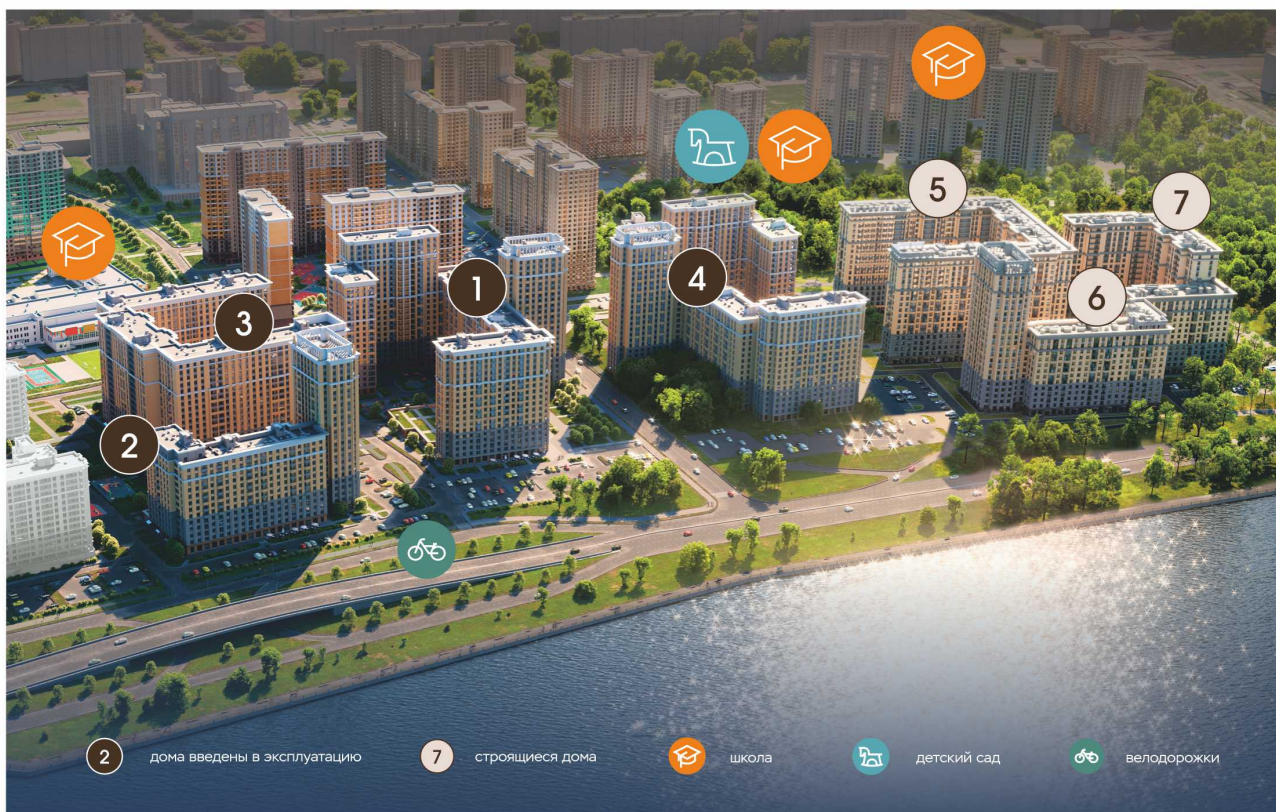

## Жилой комплекс «Цивилизация на Неве», дом 7

Срок сдачи: III кв. 2027

Адрес: Невский район, Октябрьская набережная

Станция метро: Улица Дыбенко

## Жилой комплекс «Цивилизация на Неве», дом 7

Харизматичный и притягательный проект, расположившийся всего в 7 км от исторического центра Санкт-Петербурга вдоль набережной Невы. Эксклюзивная локация, премиальное качество строительства, разнообразие планировок квартир и гармоничная внутриквартальная среда – для тех, кто не согласен на меньшее.

- зеленые бульвары
- вид на набережную
- закрытые дворы без машин
- школы, детские сады рядом с домом
- эркеры и террасы
- мастер-спальни

Информация действительна на 26.12.2024

8 (800) 325-01-01

\* Данное предложение не является публичной офертой

## Жилой комплекс «Цивилизация на Неве», дом 7