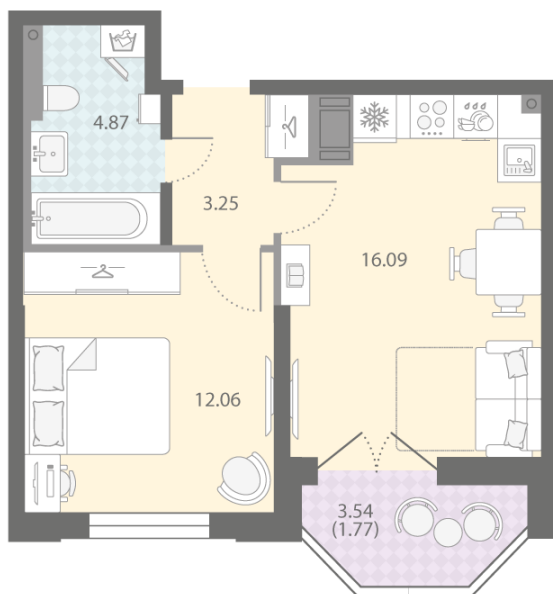

Жилой комплекс «Цивилизация на Неве», дом 7

Срок сдачи: III кв. 2027

Адрес: Невский район, Октябрьская набережная

Станция метро: Улица Дыбенко

1-комнатная евро квартира №145

Цена со скидкой 10%: **10 727 280 руб**

Базовая цена: 11 921 736 руб

Количество комнат 1

Общая площадь 38.0 м²

Подъезд: 2

Этаж: 11

Всего этажей 18

Тип планировки: 1eA-2-11

Отделка: white box

Европланировка

Видовая

Увеличенные окна

р. Нева
Октябрьская набережная