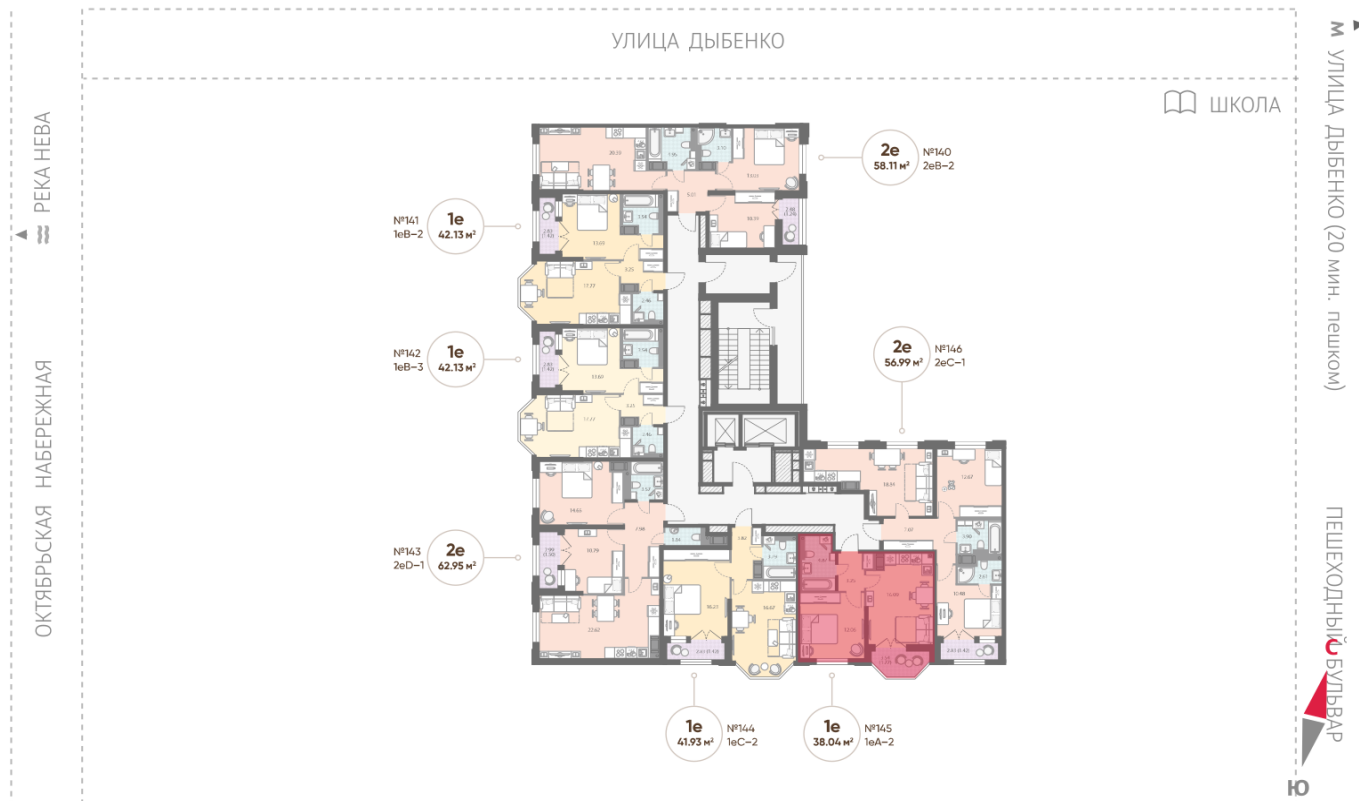

Жилой комплекс «Цивилизация на Неве», дом 7

Информация действительна на 27.12.2024

8 (800) 325-01-01

* Данное предложение не является публичной офертой