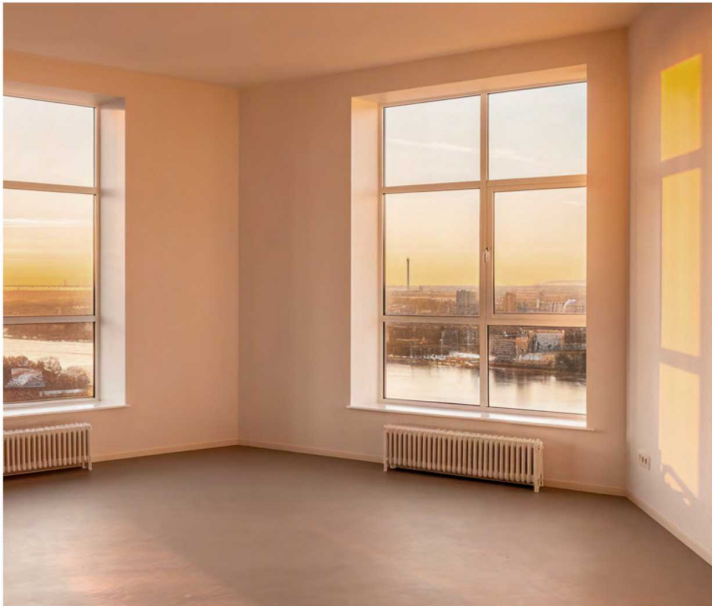

Жилой комплекс «Цивилизация на Неве», дом 7

Срок сдачи: III кв. 2027

Адрес: Невский район, Октябрьская набережная

Станция метро: Улица Дыбенко

1-комнатная евро квартира №144

Цена со скидкой 10%: **12 285 490 руб**

Жилой комплекс «Цивилизация на Неве», дом 7

Квартиры с отделкой WHITE BOX

- стены подготовлены для оклейки обоями – штукатурка, шпаклевка, грунтовка
- стены в санузлах подготовлены под укладку керамической плитки
- горизонтальная система отопления
- стальные радиаторы с нижним подключением (скрытая разводка)
- полная разводка электрики
- полы – звукоизоляция и цементная стяжка