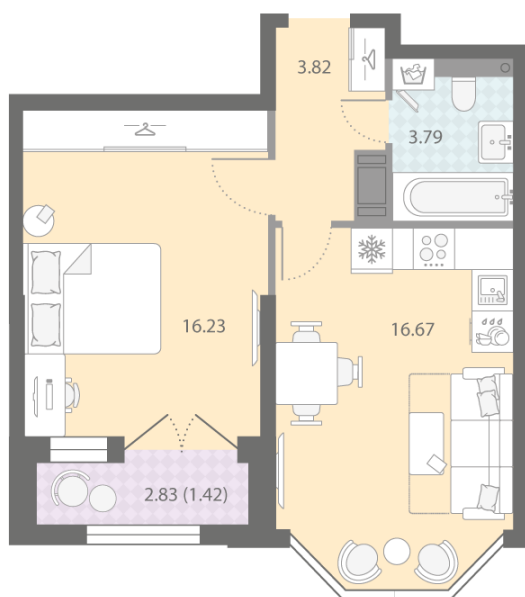

Жилой комплекс «Цивилизация на Неве», дом 7

Срок сдачи: III кв. 2027

Адрес: Невский район, Октябрьская набережная

Станция метро: Улица Дыбенко

1-комнатная евро квартира №144

Цена со скидкой 10%: **12 285 490 руб**

Базовая цена: 13 652 408 руб

Количество комнат 1

Общая площадь 41.9 м²

Подъезд: 2

Этаж: 11

Всего этажей 18

Тип планировки: 1eC-2-11

Отделка: white box

Европланировка

Видовая

Увеличенные окна

1e 1eC-2
41.93