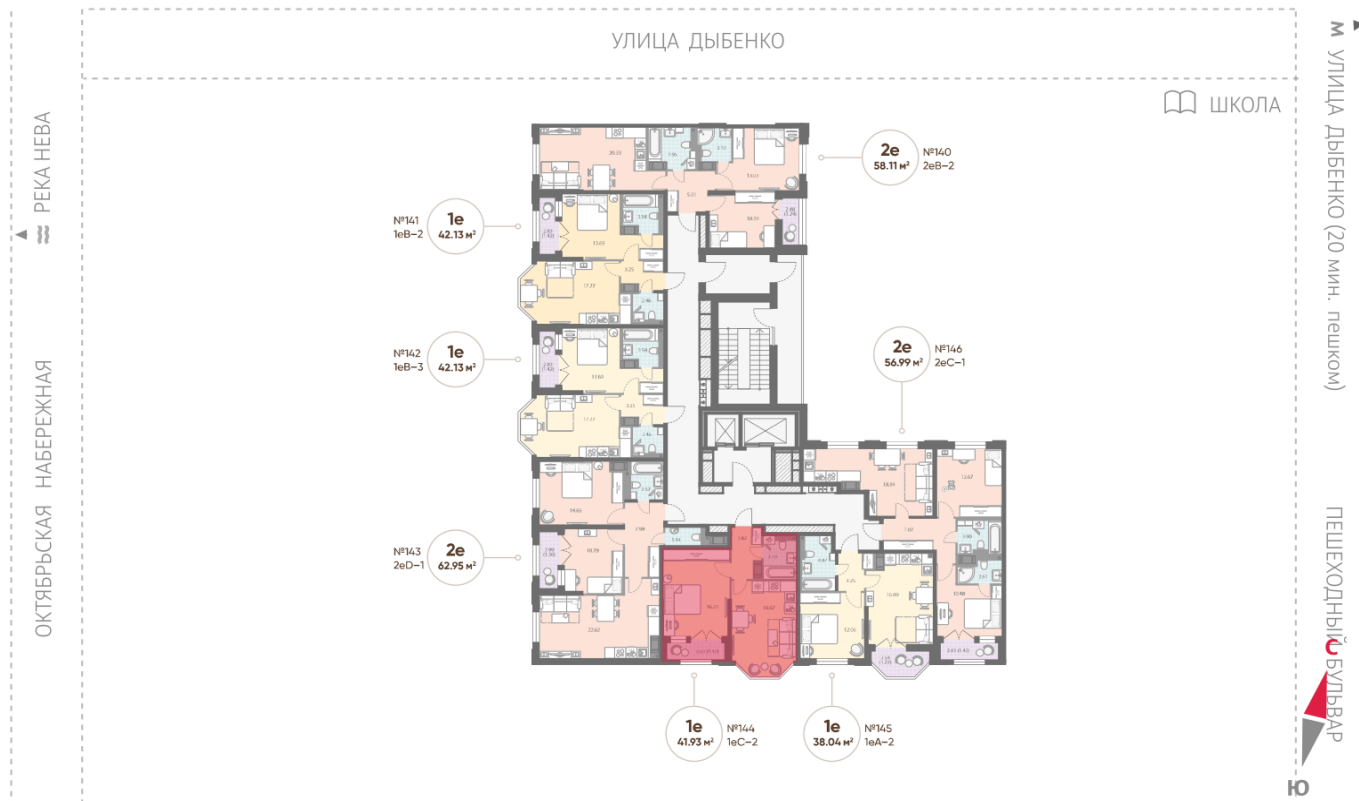

Жилой комплекс «Цивилизация на Неве», дом 7

Информация действительна на 26.12.2024

8 (800) 325-01-01

* Данное предложение не является публичной офертой