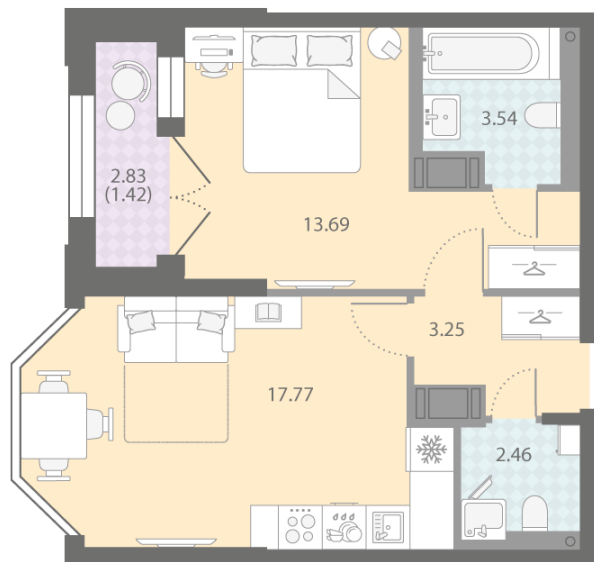

Жилой комплекс «Цивилизация на Неве», дом 7

Срок сдачи: III кв. 2027

Адрес: Невский район, Октябрьская набережная

Станция метро: Улица Дыбенко

1-комнатная евро квартира №141

Цена со скидкой 10%:	12 723 260 руб	Подъезд:	2
Базовая цена:	14 138 828 руб	Этаж:	11
Количество комнат	1	Всего этажей	18
Общая площадь	42.1 м²	Тип планировки:	1eB-2-11
		Отделка:	white box

Европланировка

2+ санузла

Видовая

Увеличенные окна

Мастер-спальня

р. Нева

Октябрьская набережная