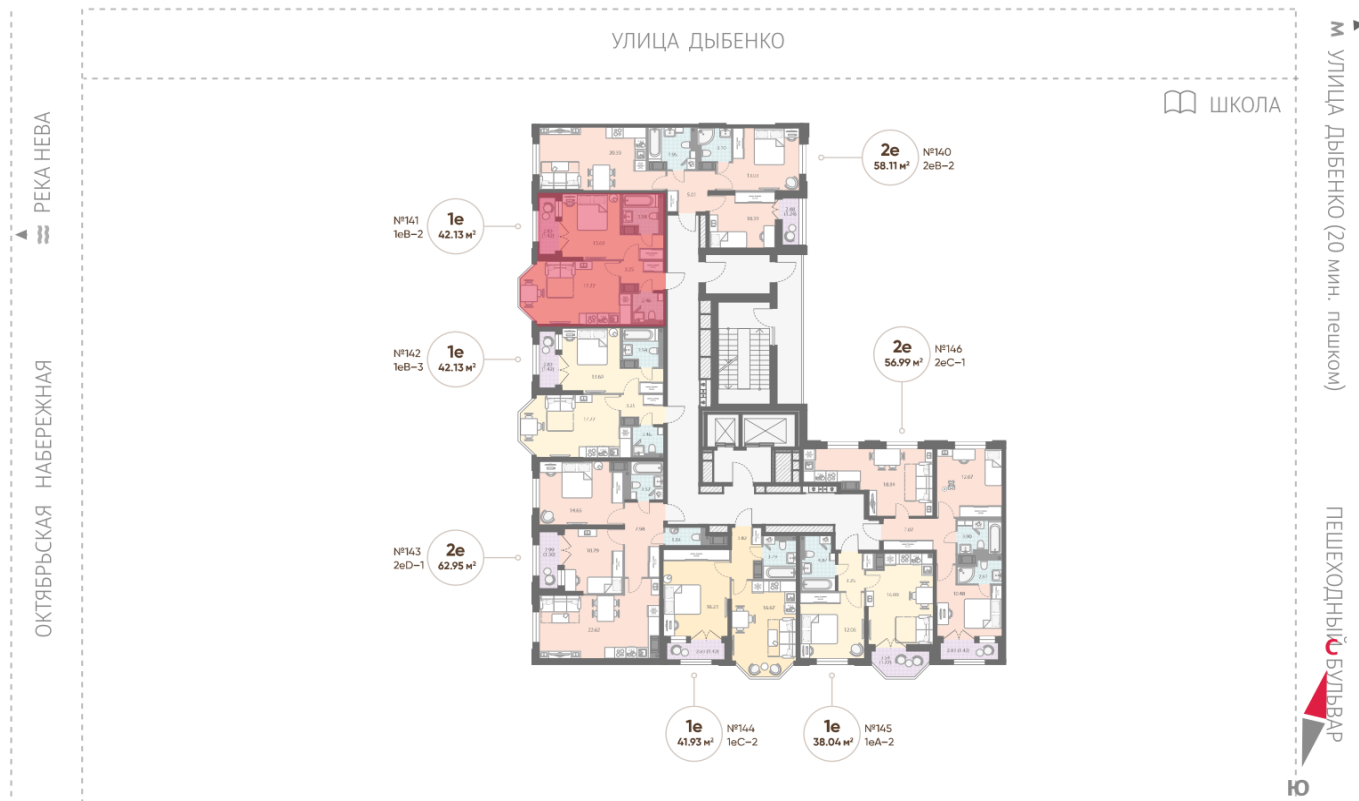

Жилой комплекс «Цивилизация на Неве», дом 7

Информация действительна на 27.12.2024

8 (800) 325-01-01

* Данное предложение не является публичной офертой