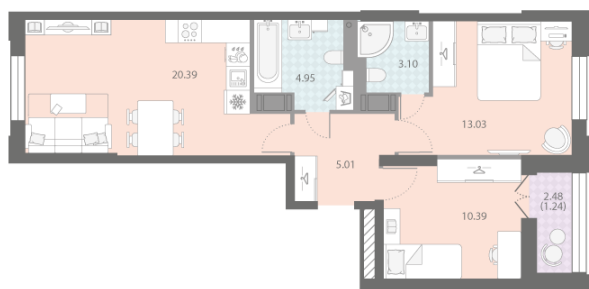

Европланировка

2+ санузла

Видовая

Увеличенные окна

Мастер-спальня

2е 2еВ-2
58.11

Информация действительна на 27.12.2024

8 (800) 325-01-01