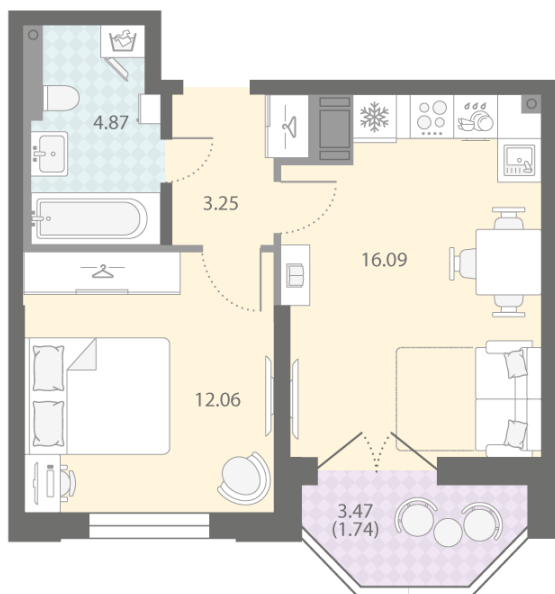

Жилой комплекс «Цивилизация на Неве», дом 7

Срок сдачи: III кв. 2027

Адрес: Невский район, Октябрьская набережная

Станция метро: Улица Дыбенко

1-комнатная евро квартира №138

Цена со скидкой 10%: **10 604 790 руб**

Базовая цена: 11 783 100 руб

Количество комнат 1

Общая площадь 38.0 м²

Подъезд: 2

Этаж: 10

Всего этажей 18

Тип планировки: 1eA-2-10

Отделка: white box

Европланировка

Видовая

Увеличенные окна

1e 1eA-2
38.01

р. Нева
Октябрьская набережная