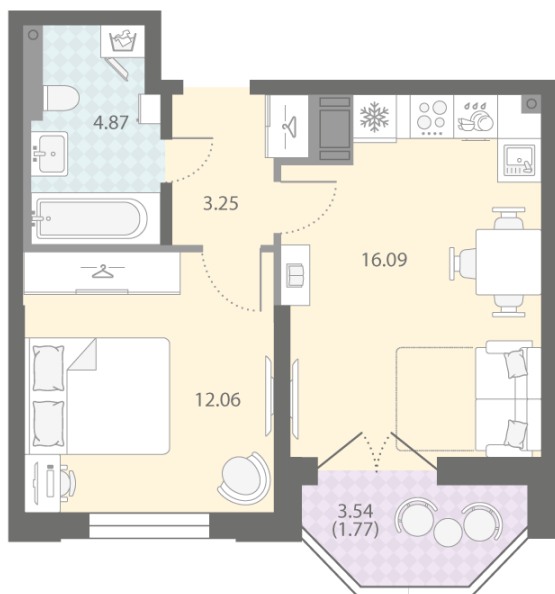

Жилой комплекс «Цивилизация на Неве», дом 7

Срок сдачи: III кв. 2027

Адрес: Невский район, Октябрьская набережная

Станция метро: Улица Дыбенко

1-комнатная евро квартира №131

Цена со скидкой 10%: **10 537 080 руб**

Базовая цена: 11 708 712 руб

Количество комнат 1

Общая площадь 38.0 м²

Подъезд: 2

Этаж: 9

Всего этажей 18

Тип планировки: 1eA-2-9

Отделка: white box

Европланировка

Видовая

Увеличенные окна

р. Нева
Октябрьская набережная