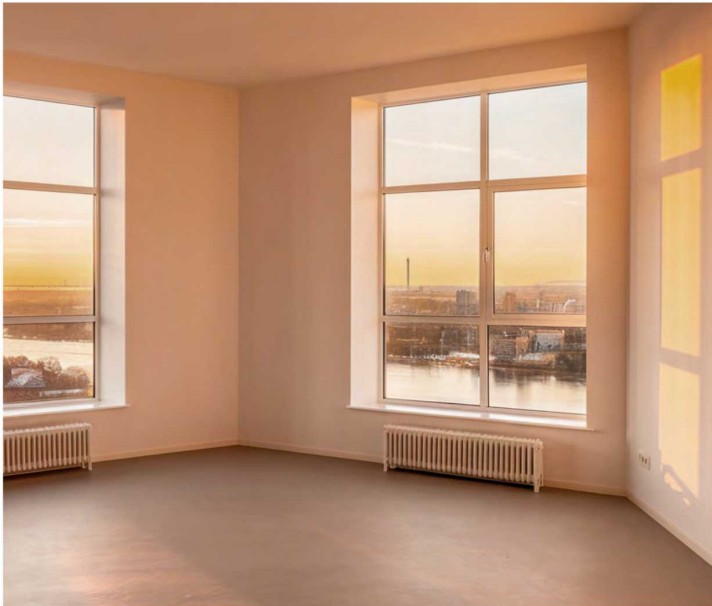

Жилой комплекс «Цивилизация на Неве», дом 7

Срок сдачи: III кв. 2027

Адрес: Невский район, Октябрьская набережная

Станция метро: Улица Дыбенко

1-комнатная евро квартира №116

Цена со скидкой 10%: 11 908 120 руб

Жилой комплекс «Цивилизация на Неве», дом 7

Квартиры с отделкой WHITE BOX

- стены подготовлены для оклейки обоями – штукатурка, шпаклевка, грунтовка
- стены в санузлах подготовлены под укладку керамической плитки
- горизонтальная система отопления
- стальные радиаторы с нижним подключением (скрытая разводка)
- полная разводка электрики
- полы – звукоизоляция и цементная стяжка