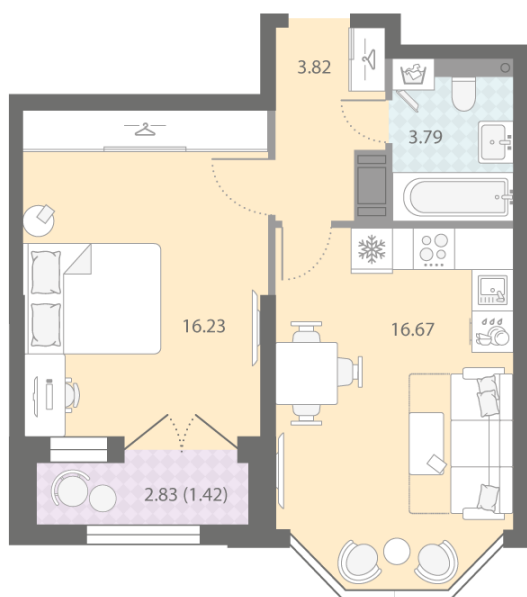

Жилой комплекс «Цивилизация на Неве», дом 7

Срок сдачи: III кв. 2027

Адрес: Невский район, Октябрьская набережная

Станция метро: Улица Дыбенко

1-комнатная евро квартира №116

Цена со скидкой 10%: 11 908 120 руб

Базовая цена: 13 233 108 руб

Количество комнат 1

Общая площадь 41.9 м²

Подъезд: 2

Этаж: 7

Всего этажей 18

Тип планировки: 1eC-2-7

Отделка: white box

Европланировка

Видовая

Увеличенные окна

1e 1eC-2
41.93