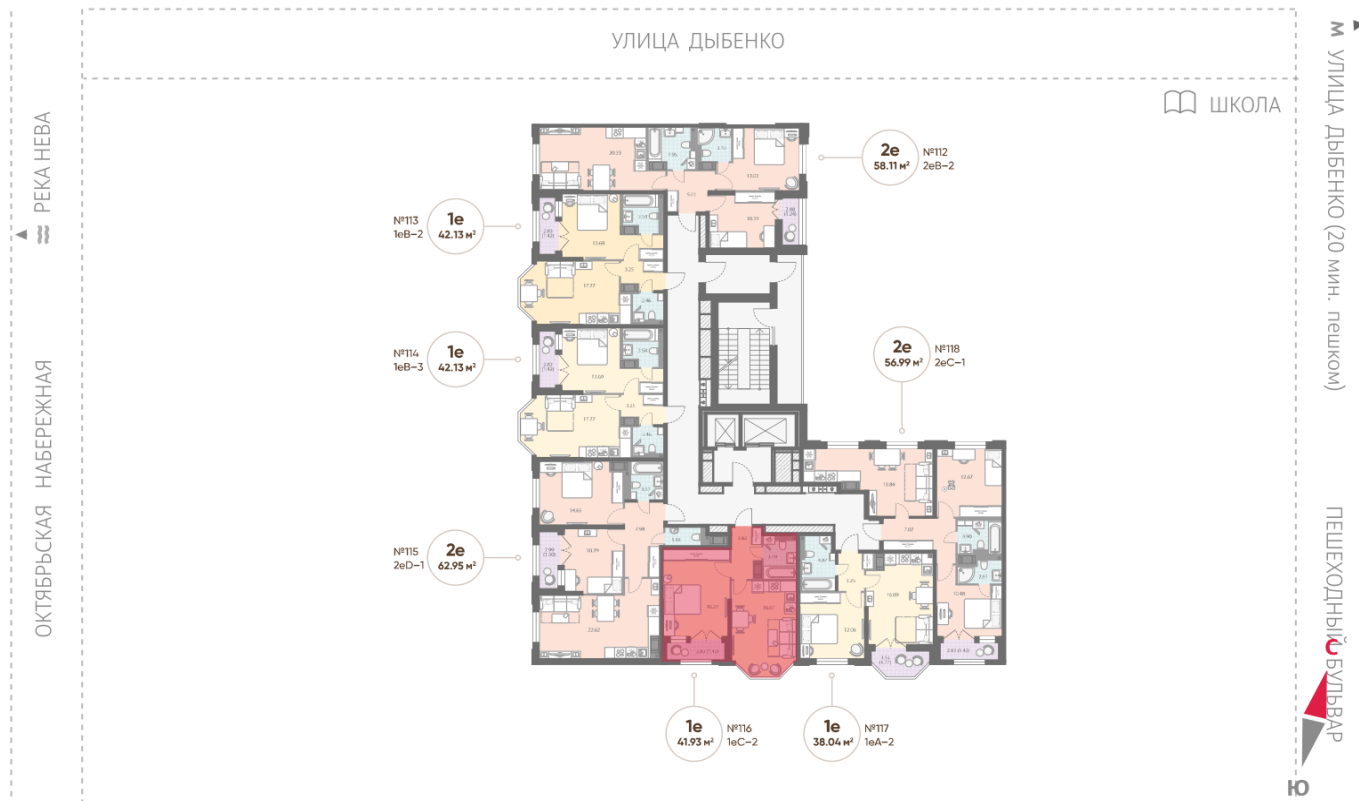

Жилой комплекс «Цивилизация на Неве», дом 7

Информация действительна на 26.12.2024

8 (800) 325-01-01

* Данное предложение не является публичной офертой