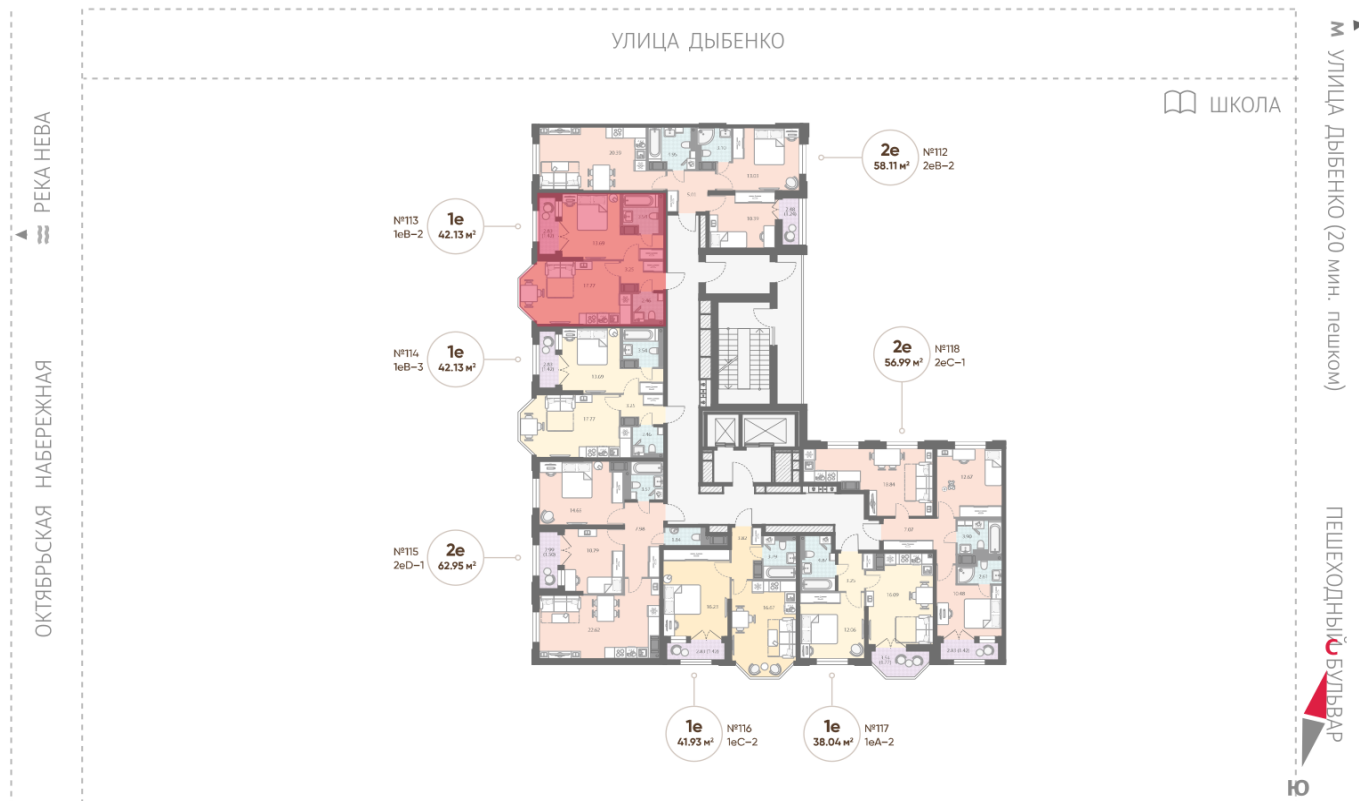

Жилой комплекс «Цивилизация на Неве», дом 7

Информация действительна на 26.12.2024

8 (800) 325-01-01

* Данное предложение не является публичной офертой