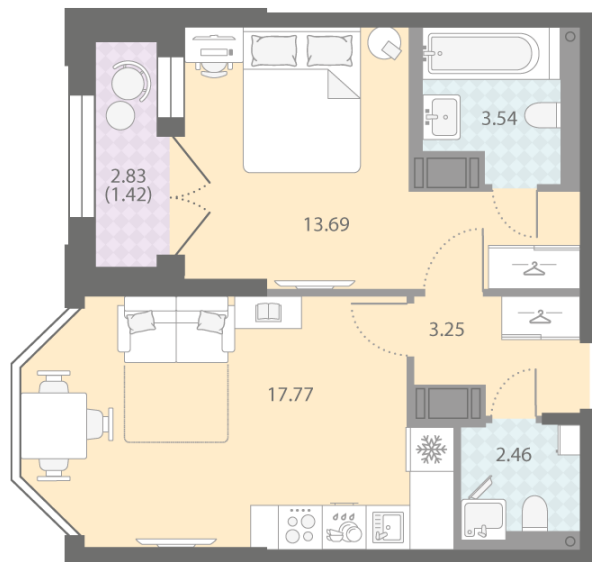

Жилой комплекс «Цивилизация на Неве», дом 7

Срок сдачи: III кв. 2027

Адрес: Невский район, Октябрьская набережная

Станция метро: Улица Дыбенко

1-комнатная евро квартира №113

Цена со скидкой 10%: **12 344 090 руб**

Базовая цена: 13 717 528 руб

Количество комнат 1

Общая площадь 42.1 м²

Подъезд: 2

Этаж: 7

Всего этажей 18

Тип планировки: 1eB-2-7

Отделка: white box

Европланировка

2+ санузла

Видовая

Увеличенные окна

Мастер-спальня

р. Нева

Октябрьская набережная