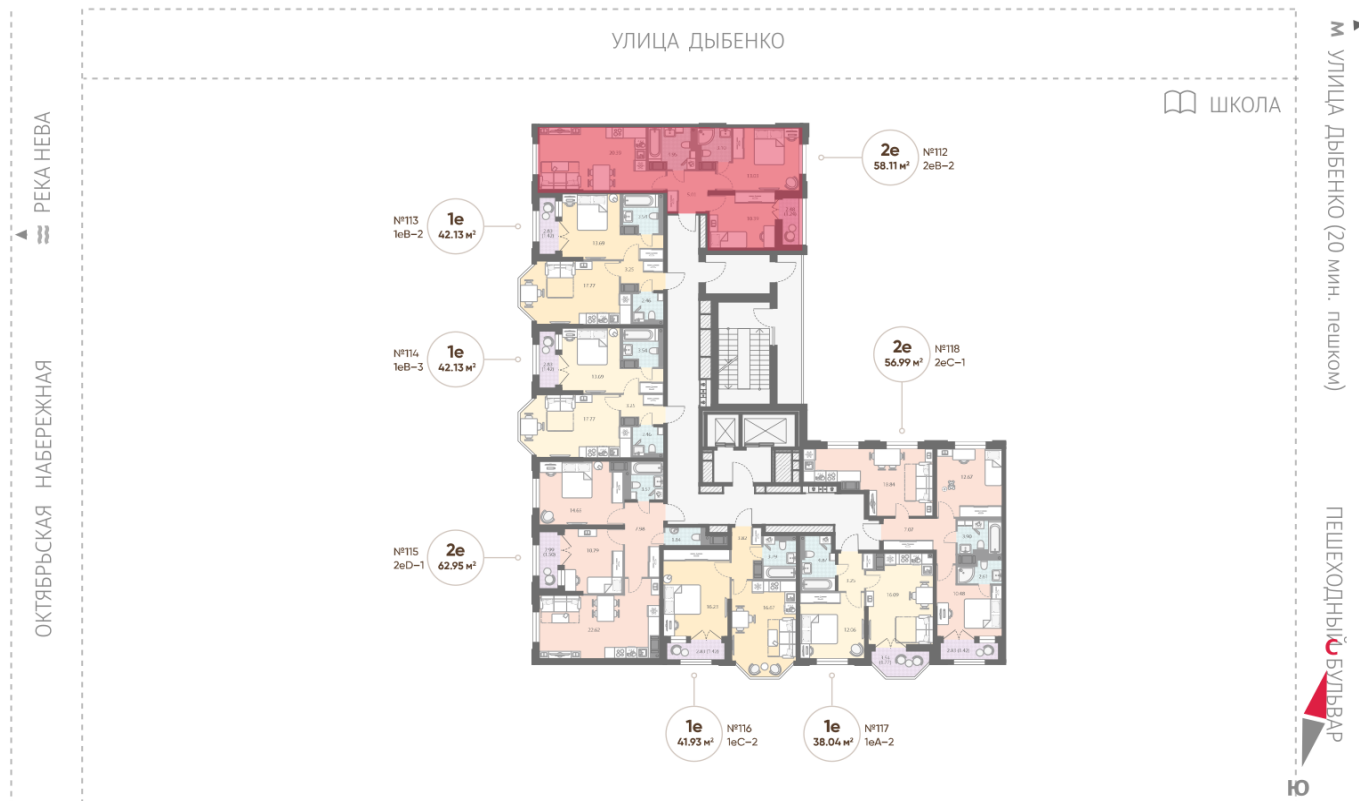

Жилой комплекс «Цивилизация на Неве», дом 7

Информация действительна на 26.12.2024

8 (800) 325-01-01

* Данное предложение не является публичной офертой