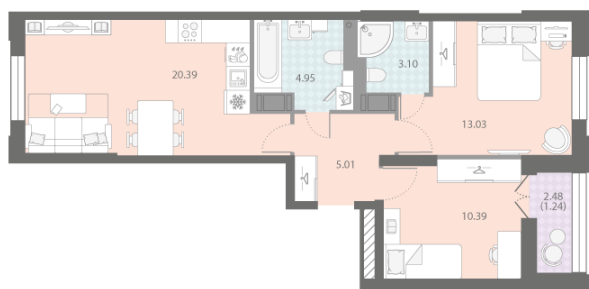

Жилой комплекс «Цивилизация на Неве», дом 7

Срок сдачи: III кв. 2027

Адрес: Невский район, Октябрьская набережная

Станция метро: Улица Дыбенко

2-комнатная евро квартира №112

Цена со скидкой 10%: 15 689 700 руб

Базовая цена: 17 433 000 руб

Количество комнат 2

Общая площадь 58.1 м²

Подъезд: 2

Этаж: 7

Всего этажей 18

Тип планировки: 2еВ-2

Отделка: white box

Европланировка

2+ санузла

Видовая

Увеличенные окна

Мастер-спальня

2е 2еВ-2
58.11

Информация действительна на 26.12.2024

8 (800) 325-01-01

* Данное предложение не является публичной офертой