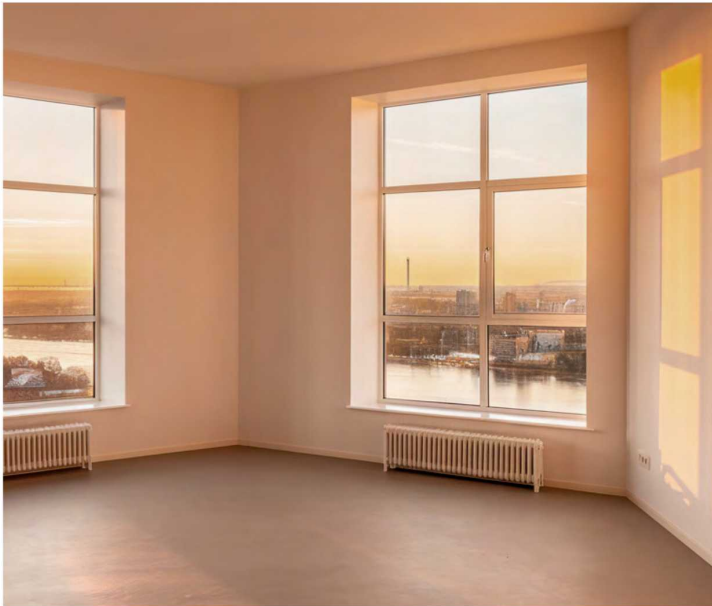

Жилой комплекс «Цивилизация на Неве», дом 7

Срок сдачи: III кв. 2027

Адрес: Невский район, Октябрьская набережная

Станция метро: Улица Дыбенко

2-комнатная евро квартира №112

Цена со скидкой 10%: 15 689 700 руб

Жилой комплекс «Цивилизация на Неве», дом 7

Квартиры с отделкой WHITE BOX

- стены подготовлены для оклейки обоями – штукатурка, шпаклевка, грунтовка
- стены в санузлах подготовлены под укладку керамической плитки
- горизонтальная система отопления
- стальные радиаторы с нижним подключением (скрытая разводка)
- полная разводка электрики
- полы – звукоизоляция и цементная стяжка