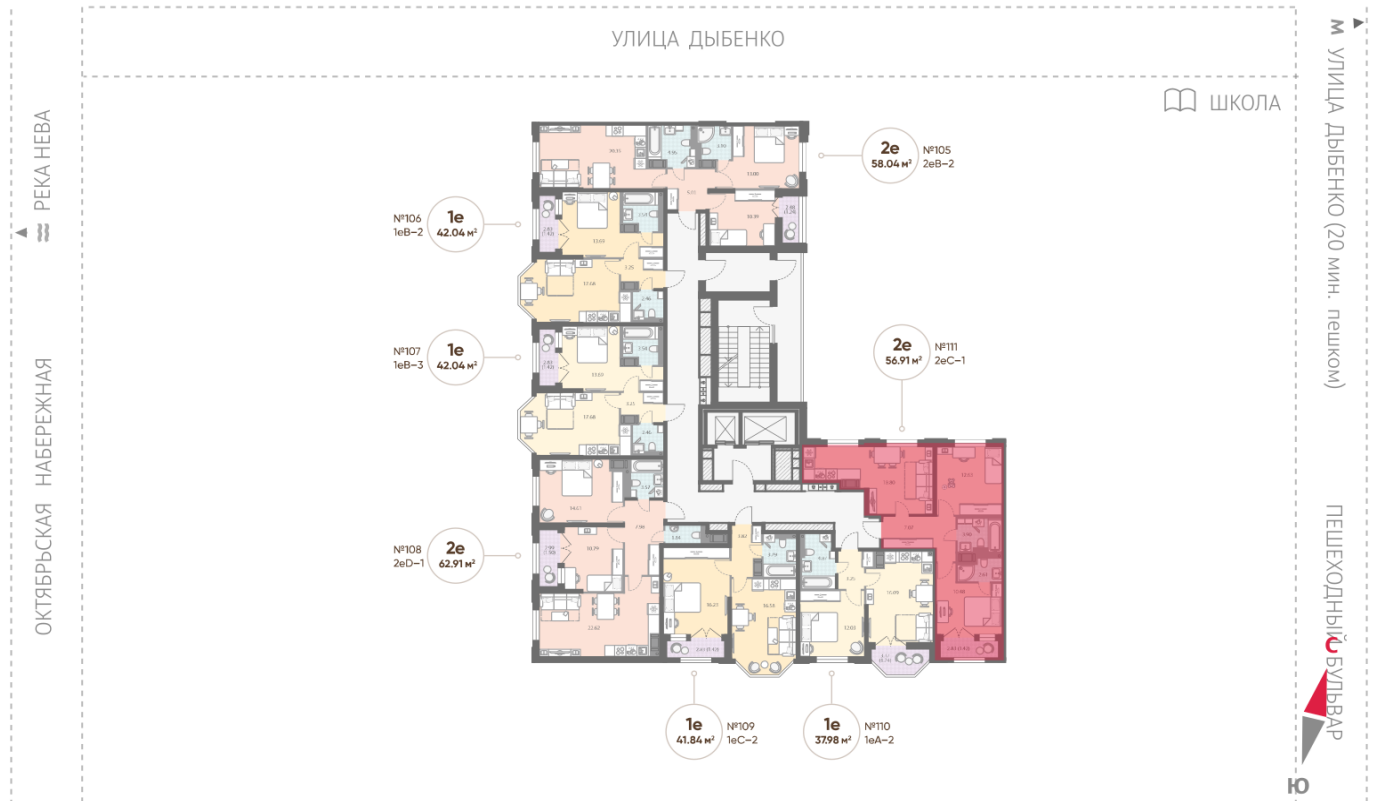

Жилой комплекс «Цивилизация на Неве», дом 7

Информация действительна на 26.12.2024

8 (800) 325-01-01

* Данное предложение не является публичной офертой