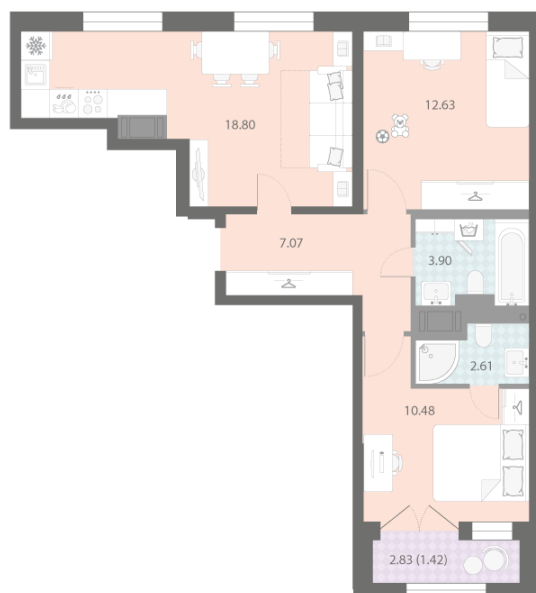

### 2-комнатная евро квартира №111

Цена со скидкой 10%: **15 479 520 руб**

Базовая цена: 17 198 202 руб

Количество комнат 2

Общая площадь 56.9 м<sup>2</sup>

Подъезд: 2

Этаж: 6

Всего этажей 18

Тип планировки: 2eC-1-6

Отделка: white box

Европланировка

2+ санузла

Видовая

Увеличенные окна

Мастер-спальня

2e 2eC-1  
56.91