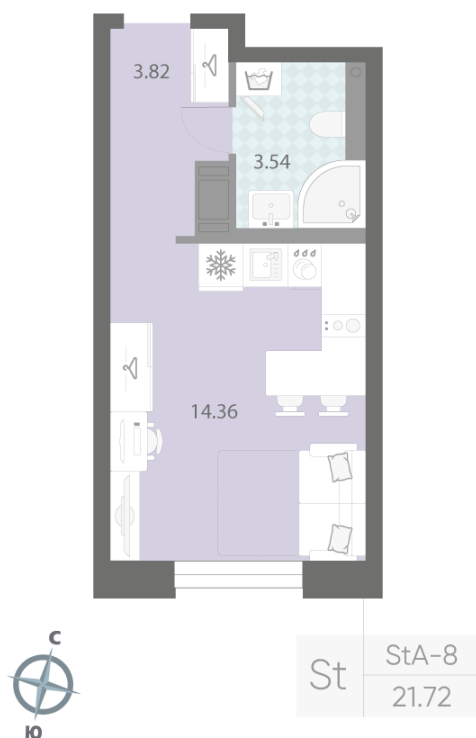

Жилой комплекс «Цивилизация на Неве», дом 7

Срок сдачи: III кв. 2027

Адрес: Невский район, Октябрьская набережная

Станция метро: Улица Дыбенко

Студия №92

Цена со скидкой 10%: **6 407 400 руб**

Базовая цена: 7 119 816 руб

Количество комнат 1

Общая площадь 21.7 м²

Подъезд: 2

Этаж: 4

Всего этажей 18

Тип планировки: StA-8-4

Отделка: white box

Видовая

Увеличенные окна

Информация действительна на 27.12.2024

8 (800) 325-01-01

* Данное предложение не является публичной офертой