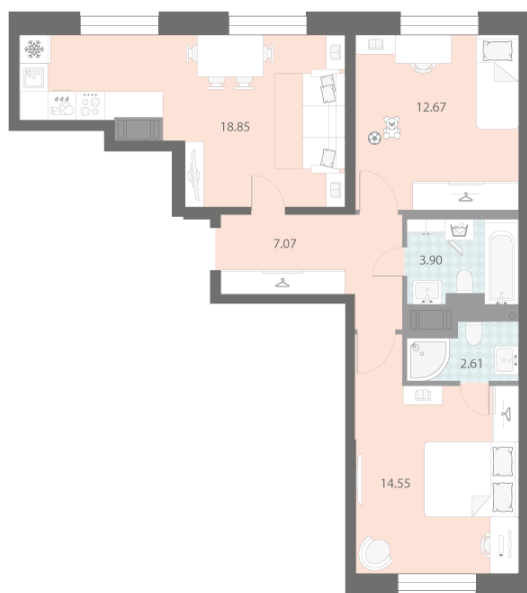

Базовая цена: 17 036 040 руб

Количество комнат 2

Общая площадь 59.7 м²

Подъезд: 2

Этаж: 3

Всего этажей 18

Тип планировки: 2eC-1-3

Отделка: white box

Европланировка

2+ санузла

Видовая

Увеличенные окна

Мастер-спальня

2e 2eC-1
59.65

р. Нева
Октябрьская набережная

Пешеходный бульвар