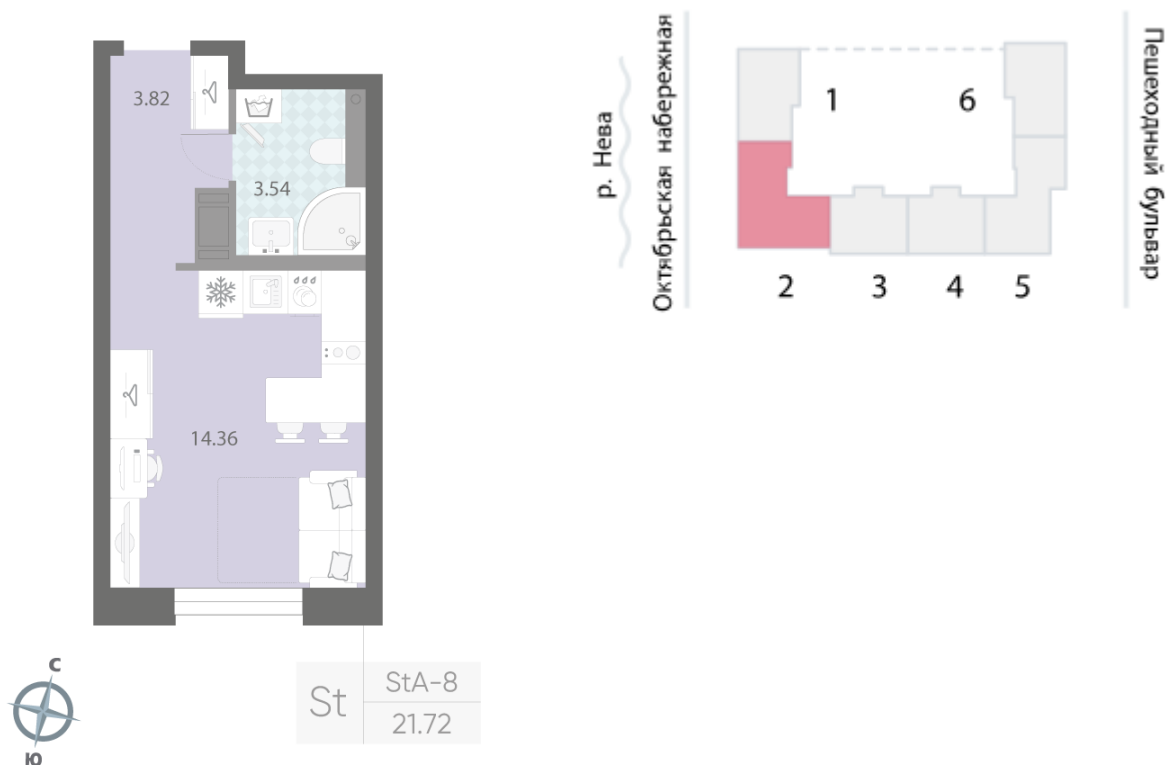

Жилой комплекс «Цивилизация на Неве», дом 7

Срок сдачи: III кв. 2027

Адрес: Невский район, Октябрьская набережная

Станция метро: Улица Дыбенко

Студия №82

Цена со скидкой 10%: **6 385 680 руб**

Базовая цена: 7 095 924 руб

Количество комнат 1

Общая площадь 21.7 м²

Подъезд: 2

Этаж: 3

Всего этажей 18

Тип планировки: StA-8-3

Отделка: white box

Видовая

Увеличенные окна

Информация действительна на 27.12.2024

8 (800) 325-01-01

* Данное предложение не является публичной офертой