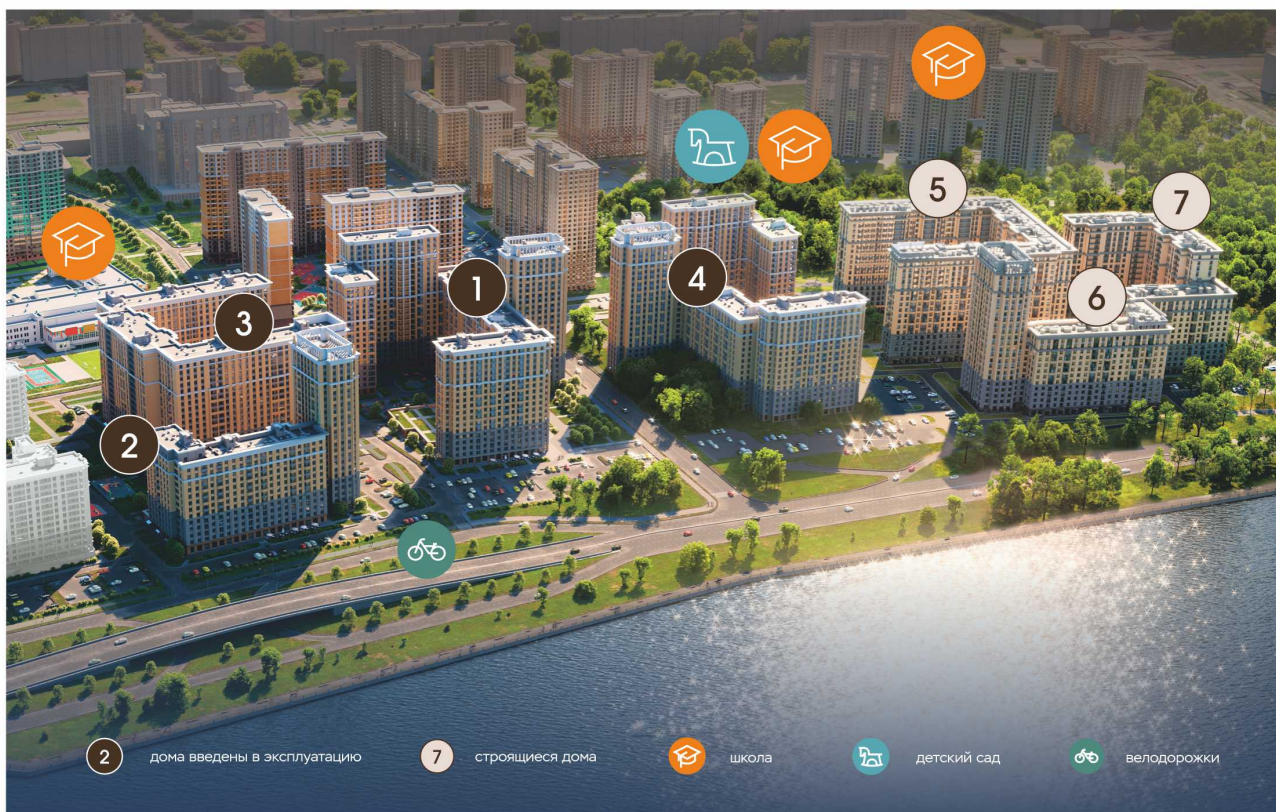

## Жилой комплекс «Цивилизация на Неве», дом 7

Срок сдачи: III кв. 2027

Адрес: Невский район, Октябрьская набережная

Станция метро: Улица Дыбенко

## Жилой комплекс «Цивилизация на Неве», дом 7

Харизматичный и притягательный проект, расположившийся всего в 7 км от исторического центра Санкт-Петербурга вдоль набережной Невы. Эксклюзивная локация, премиальное качество строительства, разнообразие планировок квартир и гармоничная внутриквартальная среда – для тех, кто не согласен на меньшее.

- зеленые бульвары
- вид на набережную
- закрытые дворы без машин
- школы, детские сады рядом с домом
- эркеры и террасы
- мастер-спальни

Информация действительна на 27.12.2024

8 (800) 325-01-01

\* Данное предложение не является публичной офертой

## Жилой комплекс «Цивилизация на Неве», дом 7