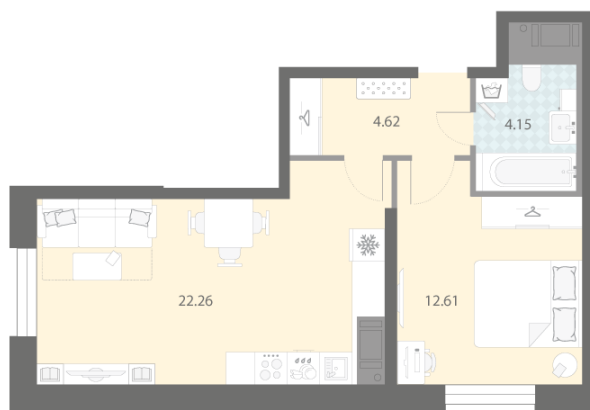

Жилой комплекс «Цивилизация на Неве», дом 7

Срок сдачи: III кв. 2027

Адрес: Невский район, Октябрьская набережная

Станция метро: Улица Дыбенко

1-комнатная евро квартира №81

Цена со скидкой 10%:	12 131 920 руб	Подъезд:	2
Базовая цена:	13 480 396 руб	Этаж:	3
Количество комнат	1	Всего этажей	18
Общая площадь	43.6 м²	Тип планировки:	1eD-1-3
		Отделка:	white box

Европланировка

Видовая

Увеличенные окна

р. Нева
Октябрьская набережная