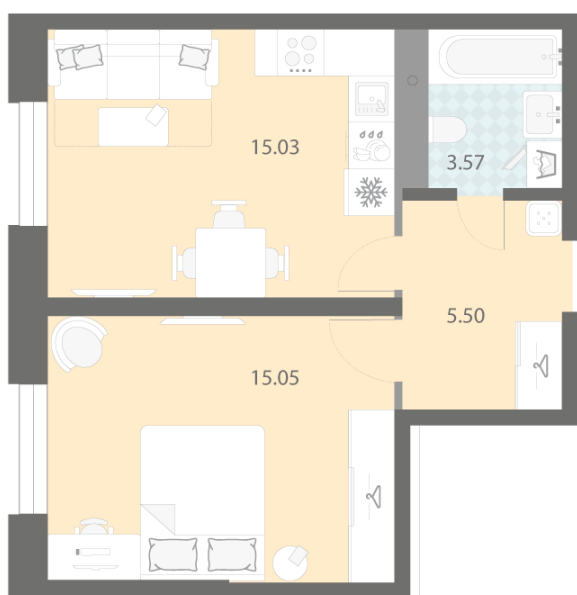

Жилой комплекс «Цивилизация на Неве», дом 7

Срок сдачи: III кв. 2027

Адрес: Невский район, Октябрьская набережная

Станция метро: Улица Дыбенко

1-комнатная евро квартира №70

Цена со скидкой 10%: **10 844 550 руб**

Базовая цена: 12 050 370 руб

Количество комнат 1

Общая площадь 39.2 м²

Подъезд: 2

Этаж: 2

Всего этажей 18

Тип планировки: 1eC-1-2

Отделка: white box

Европланировка

Видовая

Увеличенные окна

1e 1eC-1
39.15

р. Нева
Октябрьская набережная