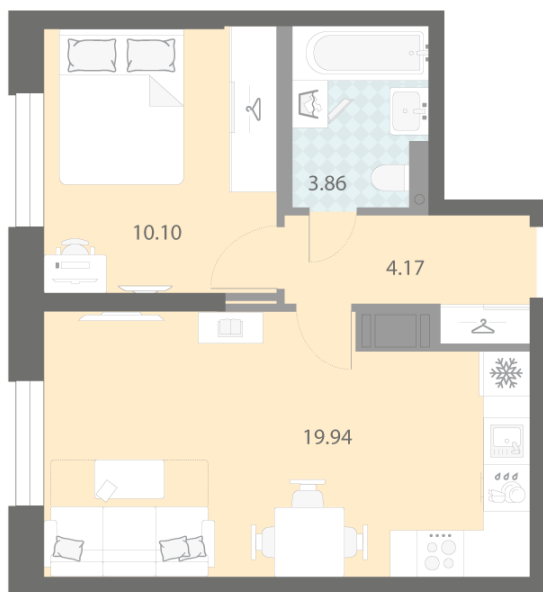

Жилой комплекс «Цивилизация на Неве», дом 7

Срок сдачи: III кв. 2027

Адрес: Невский район, Октябрьская набережная

Станция метро: Улица Дыбенко

1-комнатная евро квартира №14

Цена со скидкой 10%: **10 355 040 руб**

Базовая цена: 11 504 754 руб

Количество комнат 1

Общая площадь 38.1 м²

Подъезд: 1

Этаж: 4

Всего этажей 18

Тип планировки: 1eA-1-4

Отделка: white box

Европланировка

Видовая

Увеличенные окна

1e 1eA-1
38.07

р. Нева
Октябрьская набережная